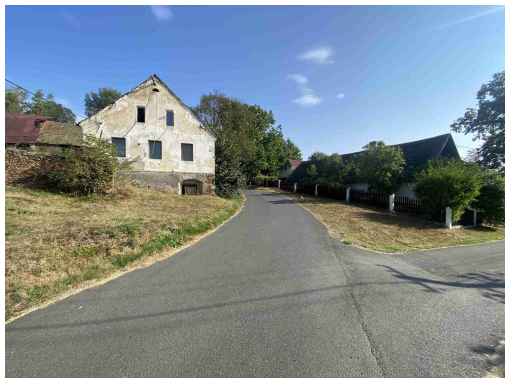

prodej pozemku Ošelín

Ošelín

990 000 Kč

za nemovitost

Prodávající si vyhrazuje právo vybrat kupujícího na základě jím zvolených kritérií.

Vyřizuje

Nikola Ročejdlová

Tel.: 380 405 390

GSM: +420 778 453 728

E-mail:

rocejdlova@fondrealit.cz

Celková plocha:

5 704 m²

Druh pozemku:

ostatní

POPIS NEMOVITOSTI: Nabízíme k prodeji pozemek o celkové výměře 5 704 m² v obci Ošelín, která se nachází přibližně 15 km od města Stříbro v okrese Tachov, Plzeňský kraj. V katastru nemovitostí je pozemek evidován jako ostatní plocha. Ošelín i jeho okolí je vhodným cílem turistických výletů. Návštěvníci si mohou prohlédnout zdejší památky, pobavit se při konaných kulturních akcích, na své si zde přijdou také příznivci sportu a aktivního odpočinku. Tento kraj je rovněž vyhlášeným houbařským rájem. Názvem katastrálního území je Ošelín. V případě zájmu nás neváhejte kontaktovat.