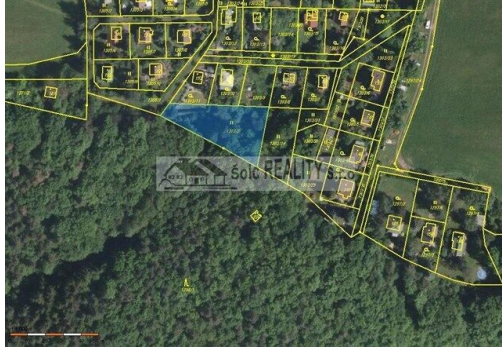

Prodej pozemku 1202 m², Slapská přehrada, Křečovice, okr. Benešov

Křečovice

998 000 Kč
za nemovitost

Vyřizuje

Jan Šolc

Tel.: 220 515 440, 233 352

063, 233 357 071

GSM: 602 361 733

E-mail: jan.solc@solork.cz

Celková plocha: 1 202 m²

Druh pozemku: ostatní

POPIS NEMOVITOSTI: Nabízíme k prodeji velký slunný pozemek u obce Křečovice, v katastrálním území Nahoruby, osada Poličany.

Pozemek o výměře 1202 m² se nachází v mírném svahu. Není oplocen .

Nejbližší kaplička s elektrinou je vzdálena cca 100 metrů od pozemku. Možnost vybudovat studnu. Příjezd z obecní komunikace k pozemku není zpevněný. V územním plánu obce není vedený jako stavební. Možnost umístit karavan. K vodě - Vltavě pěšky cca 10 minut.