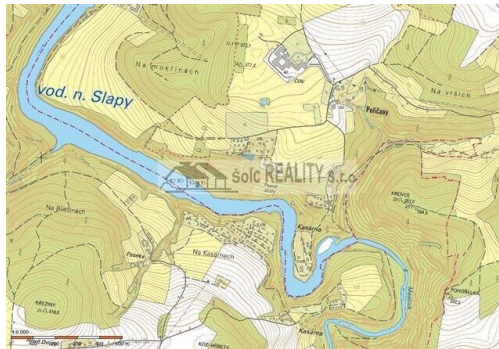

Prodej pozemku 1202 m², Slapská přehrada, Křečovice, okr. Benešov

Křečovice

998 000 Kč
za nemovitost

Vyřizuje

Jan Šolc

Tel.: 220 515 440, 233 352

063, 233 357 071

GSM: 602 361 733

E-mail: jan.solc@solork.cz

Celková plocha: 1 202 m²

Druh pozemku: ostatní

POPIS NEMOVITOSTI: Nabízíme k prodeji velký slunný pozemek u obce Křečovice, v katastrálním území Nahoruby, osada Poličany.

Pozemek o výměře 1202 m² se nachází v mírném svahu. Není oplocen .

Nejbližší kaplička s elektrinou je vzdálena cca 100 metrů od pozemku. Možnost vybudovat studnu. Příjezd z obecní komunikace k pozemku není zpevněný. V územním plánu obce není vedený jako stavební. Možnost umístit karavan. K vodě - Vltavě pěšky cca 10 minut.