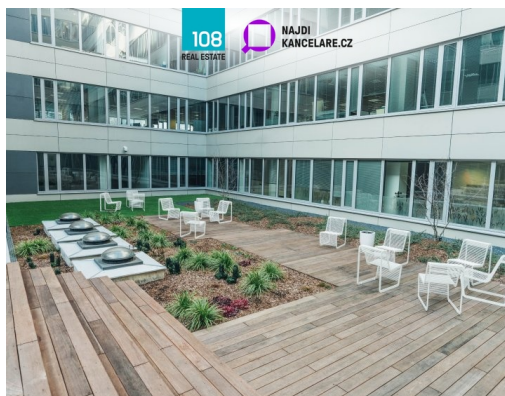

Pronájem kanceláří Explora Business Centre, Bucharova, Praha 5 - Nové Butovice

Praha 5, Praha

16 EUR
za m²/měsíc

Servisní poplatky ve výši
149,-Kč. + DPH

Vyřizuje

Martina Nielsen

Tel.: +420 222 211 464

GSM: +420 601 371 670

E-mail:

martina.nielsen@108realestate.cz

Plocha kanceláří: 898 m²

Stav objektu: velmi dobrý

Ostatní: Garáž; Parkoviště

Druh objektu: skeletová

Druh prostor: Kanceláře

Energetická náročnost: G - Mimořádně
nehospodárná

POPIS NEMOVITOSTI: Jako vybraní zástupci majitele vám bez provize nabízíme k pronájmu dostupné moderní kancelářské prostory od 659m² - 7 297m² v administrativní budově Explora BC, která se nachází v atraktivní lokalitě Praha 5 - Nové Butovice.

Budova nabízí flexibilní kanceláře různých velikostí, o celkové ploše budovy 22 673m², které jsou vhodné jak pro menší firmy, tak pro společnosti hledající reprezentativní sídlo v dobře dostupné části Prahy.

Proč právě tato budova?

- moderní administrativní budova třídy A
- flexibilní uspořádání kanceláří
- reprezentativní recepce a společné prostory
- parkování v budově nebo v okolí
- dobrá dostupnost MHD i autem

Lokalita