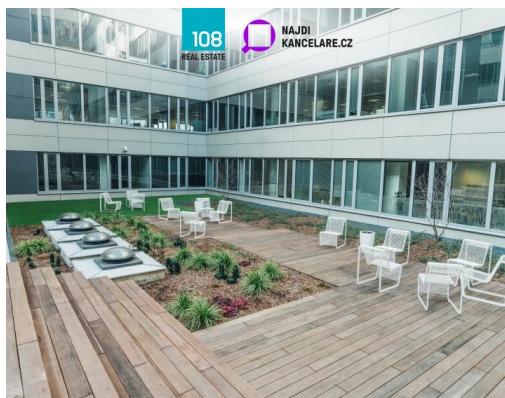

Pronájem kanceláří Explora Business Centre, Bucharova, Praha 5 - Nové Butovice

Praha 5, Praha

16 EUR
za m²/měsíc

Servisní poplatky ve výši
149,-Kč. + DPH

Vyřizuje

Martina Nielsen

Tel.: +420 222 211 464

GSM: +420 601 371 670

E-mail:

martina.nielsen@108realestate.cz

Plocha kanceláří: 5740 m²

Stav objektu: velmi dobrý

Ostatní: Garáž; Parkoviště

Druh objektu: skeletová

Druh prostor: Kanceláře

Energetická náročnost: G - Mimořádně
nehospodárná

POPIS NEMOVITOSTI: Jako vybraní zástupci majitele vám bez provize nabízíme k pronájmu dostupné moderní kancelářské prostory od 659m² - 7 297m² v administrativní budově Explora BC, která se nachází v atraktivní lokalitě Praha 5 - Nové Butovice.

Budova nabízí flexibilní kanceláře různých velikostí, o celkové ploše budovy 22 673m², které jsou vhodné jak pro menší firmy, tak pro společnosti hledající reprezentativní sídlo v dobře dostupné části Prahy.

Proč právě tato budova?

- moderní administrativní budova třídy A
- flexibilní uspořádání kanceláří
- reprezentativní recepce a společné prostory
- parkování v budově nebo v okolí
- dobrá dostupnost MHD i autem

Lokalita