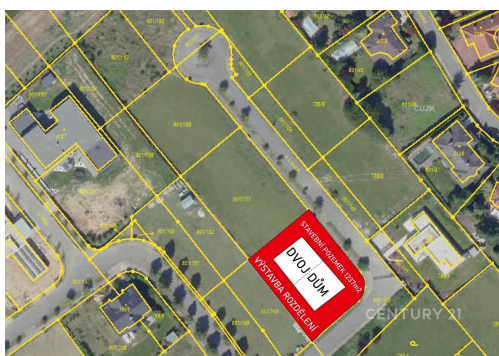

Prodej stavebního pozemku 1 237 m² Rezidenční lokalita Voděradská V Lískách, Říčany

21 152 700 Kč
za nemovitost

Vyřizuje
Michal Lukeš
GSM: 420702061020
E-mail:
michal.lukes@century21.cz

Celková plocha: 1 237 m²

Druh pozemku: pro bydlení

Inženýrské sítě: vodovod; kanalizace;
plyn; elektřina

POPIS NEMOVITOSTI: Nabízíme jedinečnou příležitost ke koupi kompletně zasítovaného stavebního pozemku o výměře 1 237 m² v atraktivní rezidenční lokalitě Voděradská na okraji Říčan.

Klíčové informace :

Lokalita: Říčany - Voděradská, klidná a vyhledávaná část města

Výmera pozemku: 1 237 m²

Inženýrské sítě: elektřina, plyn, voda, kanalizace (zajištěná smluvní dodávka vody od vodárenské společnosti)

Díky své velikosti a orientaci nabízí prostor pro výstavbu rodinného domu o zastavěné ploše až 220 m² s možností doplňkových staveb – garáže, bazénu či zahradního domu.

Lokalita a dostupnost:

Rezidenční zóna Voděradská spojuje klidné bydlení v zeleni s výbornou dostupností do centra města i Prahy.