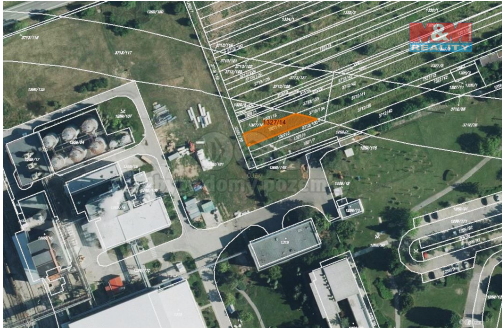

## Prodej pole, 263 m<sup>2</sup>, Břeclav-Pošterná

69006, Břeclav

**445 000 Kč**

za nemovitost

V případě více zájemců  
může RK využít pro výběr  
kupujícího formu aukce.

Vyřizuje

**Sychrová Ivana****Tel.:** 800 100 446**GSM:** 296 399 006**E-mail:** [info@mmreality.cz](mailto:info@mmreality.cz)**Celková plocha:** 263 m<sup>2</sup>**Druh pozemku:** zemědělská**Umístění objektu:** okraj obce

**POPIS NEMOVITOSTI:** Prodej pozemku o výměře 263 m<sup>2</sup> v katastru obce Pošterná. Jedná se o ornou půdu, pozemek leží u průmyslové zóny. Výhodná investice.