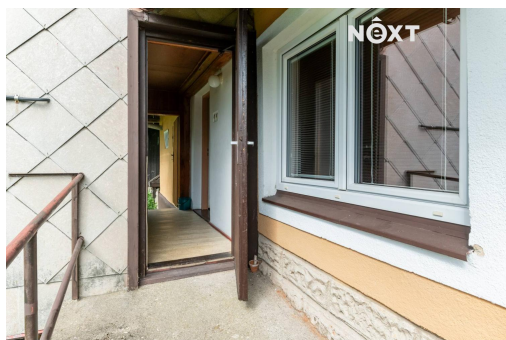

Prodej Chalupa, 180m² | Liberecký kraj, Semily, Jablonec nad Jizerou, Bratrouchov, 60, 51243

51243, Jablonec nad Jizerou

4 940 000 Kč
za nemovitost

Cena bez provize RK

Vyřizuje

Adriana Hylmarová

GSM: +420 725 173 088

E-mail:

info@nextreality.cz

Poloha objektu:	samostatný	Druh objektu:	cihlová
Stav objektu:	před rekonstrukcí	Počet podlaží v objektu:	2
Typ domu:	patrový	Užitná plocha:	180 m²
Umístění objektu:	polosamota	Energetická náročnost:	G - Mimořádně nevhodná

POPIS NEMOVITOSTI: Exkluzivně vám nabízíme prodej nemovitosti v Krkonoších, v obci Bratrouchov.

Tento dům na polosamotě je ideální pro ty, kteří hledají únik od rušného městského života a touží po rekreačním bydlení.

Dům je před rekonstrukcí, což umožňuje novým majitelům přizpůsobit si jej dle vlastních představ. Nemovitost je částečně podsklepená, součástí prodeje je zděná garáž a malá kůlna.

Zdrojem vody je vlastní studna, odpady svedeny do jímky, vytápění zajištěno kamny - rozvedeno do etážového topení (možnost přepnout na el.en.), okna plastová.

Dispozice:

Do domu se vchází přes zápraží do chodby, z které vejдем na wc a do hlavní obytné části - dva pokoje, kuchyň s jídelnou, koupelna s vanou a spíž, dále můžeme chodbou pokračovat na zahrádku před domem nebo přes dřevník vyjít zadní částí ven z domu.

Do patra se dostaneme právě ze zadní venkovní části domu. V patře se nacházejí dva pokoje a nevyužité prostory ideální k vytvoření dalších obytných místností.