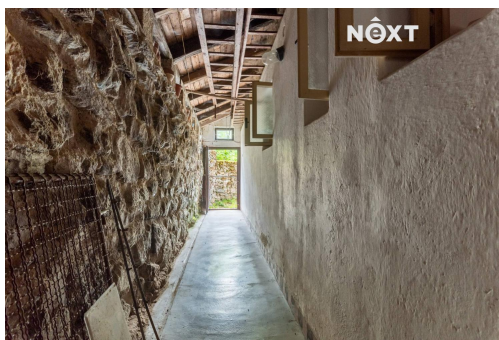

Prodej Chalupa, 180m² | Liberecký kraj, Semily, Jablonec nad Jizerou, Bratrouchov, 60, 51243

51243, Jablonec nad Jizerou

4 940 000 Kč
za nemovitost

Cena bez provize RK

Vyřizuje

Adriana Hylmarová

GSM: +420 725 173 088

E-mail:

info@nextreality.cz

Poloha objektu:	samostatný	Druh objektu:	cihlová
Stav objektu:	před rekonstrukcí	Počet podlaží v objektu:	2
Typ domu:	patrový	Užitná plocha:	180 m²
Umístění objektu:	polosamota	Energetická náročnost:	G - Mimořádně nevhodná

POPIS NEMOVITOSTI: Exkluzivně vám nabízíme prodej nemovitosti v Krkonoších, v obci Bratrouchov.

Tento dům na polosamotě je ideální pro ty, kteří hledají únik od rušného městského života a touží po rekreačním bydlení.

Dům je před rekonstrukcí, což umožňuje novým majitelům přizpůsobit si jej dle vlastních představ. Nemovitost je částečně podsklepená, součástí prodeje je zděná garáž a malá kůlna.

Zdrojem vody je vlastní studna, odpady svedeny do jímky, vytápění zajištěno kamny - rozvedeno do etážového topení (možnost přepnout na el.en.), okna plastová.

Dispozice:

Do domu se vchází přes zápraží do chodby, z které vejдем na wc a do hlavní obytné části - dva pokoje, kuchyň s jídelnou, koupelna s vanou a spíž, dále můžeme chodbou pokračovat na zahrádku před domem nebo přes dřevník vyjít zadní částí ven z domu.

Do patra se dostaneme právě ze zadní venkovní části domu. V patře se nacházejí dva pokoje a nevyužité prostory ideální k vytvoření dalších obytných místností.