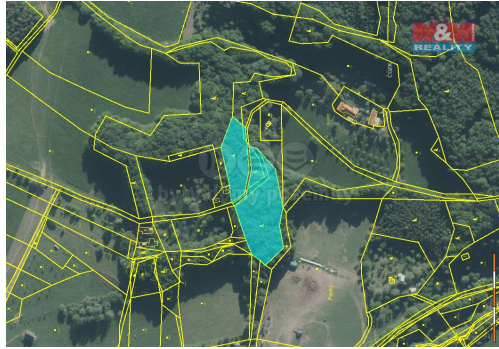

Prodej lesa, 7802 m², Lhotsko

76312, Lhotsko

750 000 Kč
za nemovitost

Vyřizuje

Tomeček Ondřej

Tel.: 800 100 446

GSM: 296 399 006

E-mail: info@mmreality.cz

Celková plocha: 7 802 m²

Druh pozemku: les

Umístění objektu: klidná část obce

POPIS NEMOVITOSTI: Představujeme vám spoluvlastnický podíl 1/2 lesů v katastrálním území Lhotsko. Jedná se o 8 parcel o celkové výměře 7802 m². Přístup k parcelám je po nezpevněné obecní komunikaci. Vhodné jako dlouhodobá investice. Pro více informací kontaktujte makléře.