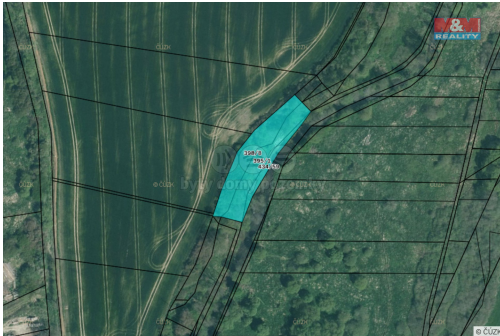

Prodej souboru pozemků 3698 m², Ždírec

33601, Ždírec

203 390 Kč
za nemovitost

Vyřizuje

Šlapeta Dominik

Tel.: 800 100 446

GSM: 296 399 006

E-mail: info@mmreality.cz

Celková plocha: 3 698 m²

Druh pozemku:

trvalý travní porost

Umístění objektu: samota

POPIS NEMOVITOSTI: Nabízíme k prodeji soubor pozemků v katastrálním území Ždírec u Blovic č. 26 o celkové výměře 3698m², které jsou ideální pro chov zvířat nebo jako investici. Tyto pozemky jsou strategicky umístěny v blízkosti řeky Úslavy, což poskytuje přirozený přístup k vodě. Ždírec u Blovic je známý svou klidnou atmosférou a krásnou okolní přírodou. Okolní krajina, tvořená loukami a lesy poskytuje příjemné a přirozené prostředí pro chov zvířat i pro rekreační účely. Pro více informací a prohlídku pozemků kontaktujte makléře. Rádi vám poskytneme veškeré potřebné informace a domluvíme si s vámi termín prohlídky.