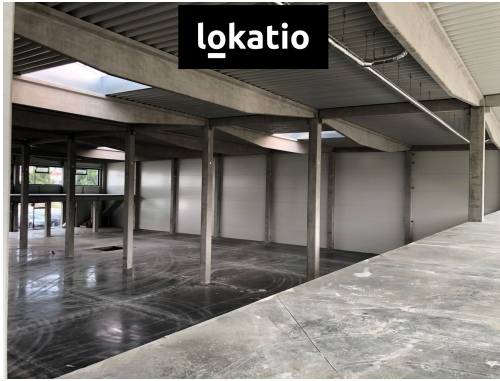

Pronájem - průmyslový areál: skladovací a výrobní prostory, park Hrabůvka

Krmelínská, Hrabová, Ostrava

Neuvedeno

za m²/měsíc

cena k jednání

Vyřizuje

Magdaléna Véberová

Tel.: 725896767

GSM: +420 736 746 148

E-mail:

magdalena.veberova@lokatio.cz

Celková plocha:	618 m²	Počet podlaží:	1
Druh objektu:	smíšená	Stav objektu:	velmi dobrý
Účel budovy:	Sklad	Energetická náročnost:	G - Mimořádně nehospodárná

POPIS NEMOVITOSTI: BEZ PROVIZE nabízíme k pronájmu komerční prostory v nově budovaném parku v Ostravě - Hrabůvce, který se rozkládá na ploše více než 20.000 m². Flexibilní typy budov/hal nabízí prostory již od 500 m², které je možné přizpůsobit na míru nájemcům. Unikátem této výstavby bude využití dřevěných vazníků pod střechou. Samozřejmostí je množství zeleně, které zpříjemní a začlení areál do okolí - v následujících letech je v plánu vybudovat rezidenční bydlení a komunitní centrum.

K DISPOZICI

- hala 618 m²
- sklad 535 m²
- kanceláře: 25 m²
- soc. + tech. zázemí: 58m²
- úprava jednotky na míru dle požadavků, dodání 4 - 6 měsíců od podpisu smlouvy

SPECIFIKACE

- nosnost podlah 7t/m²
- světlá výška 7 m; dřevěné vazníky
- přímý vjezd
- LED osvětlení