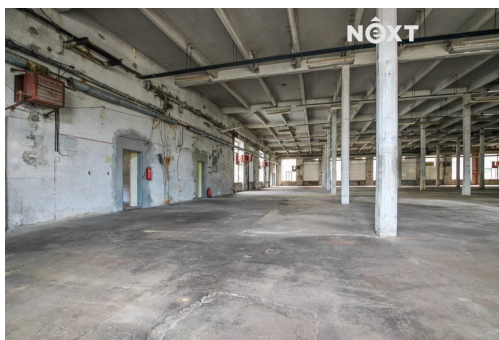

Pronájem komerční Sklady, 1 800 m² | Středočeský kraj, Rakovník, Rostoky, 72, 27023

27023, Rostoky

Neuvedeno
za měsíc

Info o ceně u RK

Vyřizuje

Mgr. Jiří Šmaus

GSM: +420 725 173 088

E-mail:

info@nextreality.cz

Celková plocha:	1800 m²	Počet podlaží:	3
Druh objektu:	cihlová	Stav objektu:	dobrý
Účel budovy:	Sklad	Umístění objektu:	okraj obce
Energetická náročnost:	G - Mimořádně nevhospodárná		

POPIS NEMOVITOSTI: Nabízíme k pronájmu skladové nebo výrobní prostory v Rostokách u Křivokláta, které s nacházejí ve 3. nadzemním podlaží průmyslové budovy v bývalém areálu Permon. Celková výměra včetně zázemí je 1.800 m², hlavní prostor má výměru 1.500 m². Přístupné schodištěm případně prostorným nákladním výtahem. Areál je dostupný i pro kamionovou dopravu. Volné ihned, neplatíte provizi. Pro bližší informace a domluvení prohlídky nás neváhejte kontaktovat.

Pro komunikaci uvádějte evidenční číslo zakázky N106237.