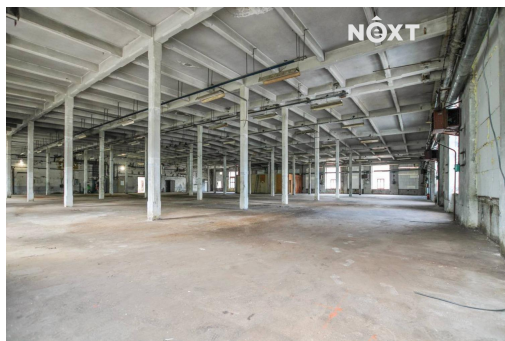

Pronájem komerční Sklady, 1 800 m² | Středočeský kraj, Rakovník, Rostoky, 72, 27023

27023, Rostoky

Neuvedeno
za měsíc

Info o ceně u RK

Vyřizuje

Mgr. Jiří Šmaus

GSM: +420 725 173 088

E-mail:

info@nextreality.cz

Celková plocha:	1800 m²	Počet podlaží:	3
Druh objektu:	cihlová	Stav objektu:	dobrý
Účel budovy:	Sklad	Umístění objektu:	okraj obce
Energetická náročnost:	G - Mimořádně nevhospodárná		

POPIS NEMOVITOSTI: Nabízíme k pronájmu skladové nebo výrobní prostory v Rostokách u Křivokláta, které s nacházejí ve 3. nadzemním podlaží průmyslové budovy v bývalém areálu Permon. Celková výměra včetně zázemí je 1.800 m², hlavní prostor má výměru 1.500 m². Přístupné schodištěm případně prostorným nákladním výtahem. Areál je dostupný i pro kamionovou dopravu. Volné ihned, neplatíte provizi. Pro bližší informace a domluvení prohlídky nás neváhejte kontaktovat.

Pro komunikaci uvádějte evidenční číslo zakázky N106237.