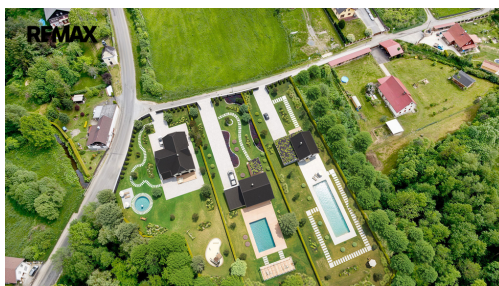

Prodej stavebního pozemku o výměře 2 529 m² nedaleko Sloupu v Čechách

Nový Bor

2 681 900 Kč
za nemovitost

Včetně právního servisu,
advokátní úschovy a
provize realitní kanceláře.

Vyřizuje

Dominika Kornová

Tel.: +420 487 710 968

GSM: +420774332512

E-mail:

dominika.kornova@re-max.cz

Celková plocha: 2 529 m²

Inženýrské sítě: vodovod; elektřina

Komunikace: asfaltová

Druh pozemku: pro bydlení

Umístění objektu: okraj obce

POPIS NEMOVITOSTI: Příroda v okolí Sloupu v Čechách je proslulá svou krásou a impozantními skalními útvary, které přitahují turisty z celé České republiky. Chtěli byste i vy vlastnit kousek tohoto malebného kraje a postavit si zde své vysněné bydlení?

Nabízíme vám třetí pozemek z trojice krásných stavebních pozemků pro rodinné bydlení o rozloze 2 529 m², který se nachází v těsné blízkosti turistického skalního ráje u Sloupu v Čechách, mezi městy Česká Lípa a Nový Bor.

Tato parcela je taktéž dle platného územního plánu Nový Bor součástí zastavitelné plochy s navrženým funkčním využitím pro bydlení v rodinných domech venkovského typu s roztroušenou zástavbou. Pozemek je z větší části zastavitelný, což vám poskytuje neomezené možnosti pro realizaci vašich stavebních snů. Navíc je elektřina již k dispozici přímo na pozemku a na jeho hranici se nachází vodovodní řad, což vám usnadní veškeré stavební práce. Jediným bonusem tohoto pozemku je Dobranovský potok, který protéká jeho zadní částí. Tento přírodní prvek dodává pozemku zvláštní kouzlo a nabízí možnost vytvořit si vlastní oázu klidu s výhledem na tekoucí vodu.

Představte si, jak si vychutnáváte ranní kávu na terase, posloucháte zpěv ptáků a šumění lesa, zatímco si vaše děti hrají na zahradě, která je dostatečně velká pro dětské hřiště, bazén nebo třeba malý sad. K vytvoření této krásné