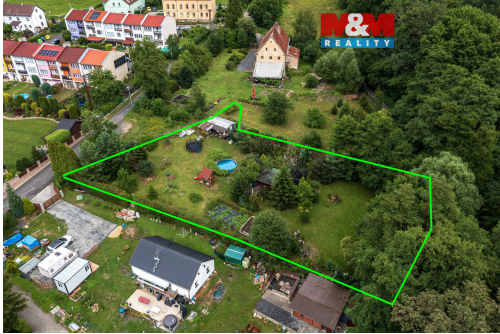

Prodej pozemku k bydlení, 1 937 m², Děčín, ul. Janáčkova

40711, Děčín

2 900 000 Kč
za nemovitost

Vyřizuje

Němec Michal**Tel.:** 800 100 446**GSM:** 296 399 006**E-mail:** info@mmreality.cz**Celková plocha:** 1 937 m²**Druh pozemku:** pro bydlení**Umístění objektu:** klidná část obce

POPIS NEMOVITOSTI: Nabízíme Vám k prodeji pozemek o celkové výměře 1 937 m², který se nachází v Děčíně v části Boletice nad Labem, ul. Janáčkova. Pozemek je dle územního plánu vhodný k výstavbě rodinného domu, terén je převážně rovinný, v některých místech mírně svažité. Na pozemek je přivedena voda i elektřina, kanalizace v místě není. Výhodou zde je dobrá dostupnost jak do Děčína, tak i do Ústí nad Labem, v místě máme také veškerou občanskou vybavenost (mateřská škola, základní škola, pošta, obchody...). Pro více informací kontaktujte makléře. Optimální financování Vám může zdarma zajistit naše hypoteční centrum.