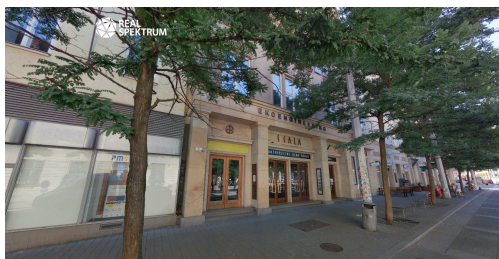

Pronájem klimatizovaného kancelářského celku 95 m², Moravské náměstí, v historickém centru Brna

Moravské náměstí, Brno-střed, Brno

41 800 Kč
za měsíc

 + provozní náklady,
neplatíte provizi

Vyřizuje

Karim Kapitančík
Tel.: 800 800 099, 533 339 111

POPIS NEMOVITOSTI: Nabízíme k pronájmu moderní klimatizovaný kancelářský celek o celkové výměře 95 m² v prestižní lokalitě historického centra Brna, na Moravském náměstí. Celek se skládá ze tří prostorných kanceláří ideálních pro reprezentativní sídlo firmy. Všechny kanceláře jsou klimatizované, což zajišťuje komfortní pracovní prostředí po celý rok.