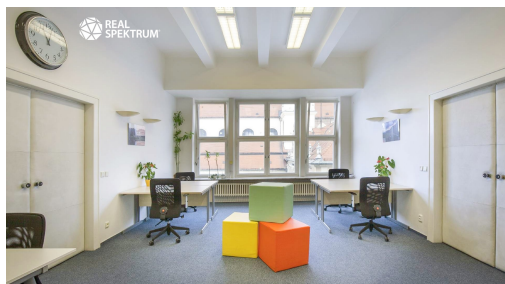

Pronájem klimatizovaného kancelářského celku 95 m², Moravské náměstí, v historickém centru Brna

Moravské náměstí, Brno-střed, Brno

41 800 Kč
za měsíc

+ provozní náklady,
neplatíte provizi

Vyřizuje

Karim Kapitančík

Tel.: 800 800 099, 533 339 111

GSM: +420 724 405 300

E-mail:

karim.kapitancik@realspektrum.cz

Plocha kanceláří:	95 m²
Stav objektu:	po rekonstrukci
Energetická náročnost:	G - Mimořádně nevhodná

Druh objektu:	cihlová
Druh prostor:	Kanceláře

POPIS NEMOVITOSTI: Nabízíme k pronájmu moderní klimatizovaný kancelářský celek o celkové výměře 95 m² v prestižní lokalitě historického centra Brna, na Moravském náměstí. Celek se skládá ze tří prostorných kanceláří ideálních pro reprezentativní sídlo firmy. Všechny kanceláře jsou klimatizované, což zajišťuje komfortní pracovní prostředí po celý rok.

Lokalita nabízí výbornou dostupnost městské hromadné dopravy, V okolí se nachází mnoho restaurací, kaváren a obchodů, které poskytují pestrou paletu možností pro obědy, schůzky a neformální setkání.

Pro více informací kontaktujte uvedeného makléře.