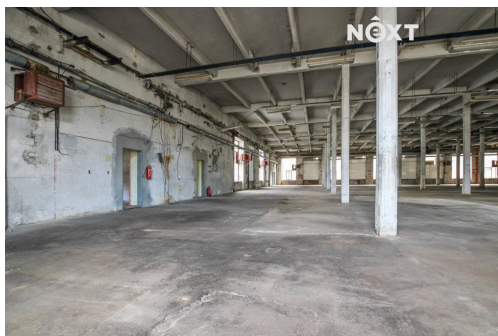

Pronájem komerční Výroba, 1 800 m²

27023, Roztoky

Neuvedeno za měsíc

Info o ceně u RK

Vyřizuje

Mgr. Jiří Šmaus

GSM: +420 725 173 088

E-mail:

info@nextreality.cz

Celková plocha: 1800 m²

Druh objektu: cihlová

Účel budovy: Výroba

Energetická náročnost: G - Mimořádně
nehospodárná

Počet podlaží: 3

Stav objektu: dobrý

Umístění objektu: okraj obce

POPIS NEMOVITOSTI: Nabízíme k pronájmu skladové nebo výrobní prostory v Roztokách u Křivokláta, které s nacházejí ve 3. nadzemním podlaží průmyslové budovy v bývalém areálu Permon. Celková výměra včetně zázemí je 1.800 m², hlavní prostor má výměru 1.500 m². Přístupné schodištěm případně prostorným nákladním výtahem. Areál je dostupný i pro kamionovou dopravu. Volné ihned, neplatíte provizi. Pro bližší informace a domluvení prohlídky nás neváhejte kontaktovat. Pro komunikaci uvádějte evidenční číslo zakázky N106253.