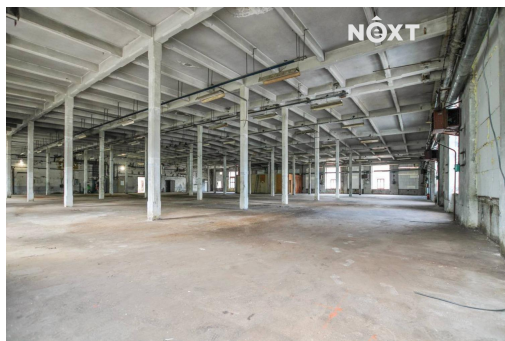

Pronájem komerční Výroba, 1 800 m² | Středočeský kraj, Rakovník, Roztoky, 72, 27023

27023, Roztoky

Neuvedeno
za měsíc

Info o ceně u RK

Vyřizuje

Mgr. Jiří Šmaus

GSM: +420 725 173 088

E-mail:

info@nextreality.cz

Celková plocha: 1800 m²

Druh objektu: cihlová

Účel budovy: Výroba

Energetická náročnost: G - Mimořádně nehospodárná

Počet podlaží: 3

Stav objektu: dobrý

Umístění objektu: okraj obce

POPIS NEMOVITOSTI: Nabízíme k pronájmu skladové nebo výrobní prostory v Roztokách u Křivokláta, které s nacházejí ve 3. nadzemním podlaží průmyslové budovy v bývalém areálu Permon. Celková výměra včetně zázemí je 1.800 m², hlavní prostor má výměru 1.500 m². Přístupné schodištěm případně prostorným nákladním výtahem. Areál je dostupný i pro kamionovou dopravu. Volné ihned, neplatíte provizi. Pro bližší informace a domluvení prohlídky nás neváhejte kontaktovat.

Pro komunikaci uvádějte evidenční číslo zakázky N106253.