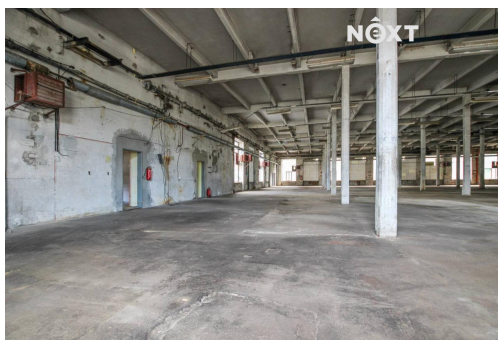

Pronájem komerční Výroba, 1 800 m² | Středočeský kraj, Rakovník, Roztoky, 72, 27023

27023, Roztoky

Neuvedeno
za měsíc

Info o ceně u RK

Vyřizuje

Mgr. Jiří Šmaus

GSM: +420 725 173 088

E-mail:

info@nextreality.cz

Celková plocha: 1800 m²

Druh objektu: cihlová

Účel budovy: Výroba

Energetická náročnost: G - Mimořádně nehospodárná

Počet podlaží: 3

Stav objektu: dobrý

Umístění objektu: okraj obce

POPIS NEMOVITOSTI: Nabízíme k pronájmu skladové nebo výrobní prostory v Roztokách u Křivokláta, které s nacházejí ve 3. nadzemním podlaží průmyslové budovy v bývalém areálu Permon. Celková výměra včetně zázemí je 1.800 m², hlavní prostor má výměru 1.500 m². Přístupné schodištěm případně prostorným nákladním výtahem. Areál je dostupný i pro kamionovou dopravu. Volné ihned, neplatíte provizi. Pro bližší informace a domluvení prohlídky nás neváhejte kontaktovat.

Pro komunikaci uvádějte evidenční číslo zakázky N106253.