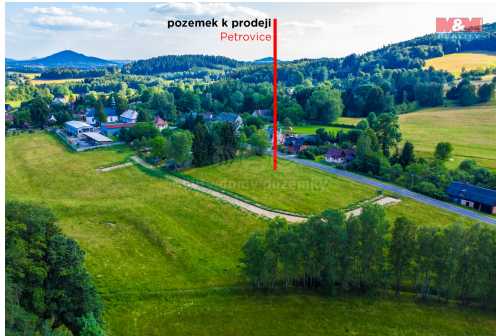

Prodej pozemku k bydlení v Jablonném v Podještědí

47125, Jablonné v Podještědí

4 782 200 Kč
za nemovitost

Vyřizuje

Bílá Iva

Tel.: 800 100 446

GSM: 296 399 006

E-mail: info@mmreality.cz

Celková plocha: 1 446 m²

Druh pozemku: pro bydlení

Umístění objektu: klidná část obce

POPIS NEMOVITOSTI: Nabízíme k prodeji exkluzivní stavební pozemek o rozloze 1446 m² ve vyhledávané lokalitě Petrovic v Lužických horách. Nachází se v polosamotě, obklopen krásnou přírodou, což zaručuje klid a soukromí pro budoucí vlastníky. Pozemek představuje ideální příležitost pro stavbu rodinného domu, kde můžete nalézt své útočiště uprostřed přírodního ráje. Před převodem vlastnictví budou k pozemku vybudovány všechny potřebné sítě – kanalizace, voda, a elektřina, čímž se zjednoduší budoucí výstavba a zaručuje komfort moderního bydlení. Díky své unikátní poloze v katastrálním území Petrovice v Lužických horách nabízí jak příležitost pro aktivní odpočinek a turistiku, tak jedinečné bydlení pro ty, kdo si cení klidu a krásy přírody. Nezmeškejte tuto jedinečnou příležitost začít novou kapitolu Vašeho života v srdci malebných Lužických hor. Kontaktujte nás pro více informací a domluvení prohlídky tohoto pozemku.