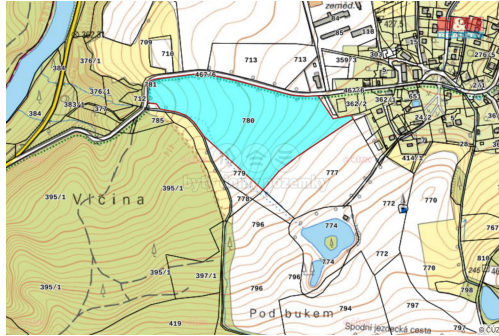

Prodej pole, 66049 m², Sedlečko - Šemnice

36272, Šemnice

10 088 850 Kč

za nemovitost

Včetně právního servisu a provize RK

Vyřizuje

Heidenreich Robert

Tel.: 800 100 446

GSM: 296 399 006

E-mail: info@mmreality.cz

Celková plocha: 66 049 m²

Druh pozemku: zemědělská

Umístění objektu: klidná část obce

POPIS NEMOVITOSTI: Nabízíme k prodeji pole o výměře 66 049 m² v katastrálním území Sedlečko u Karlových Var. Jedná se o velkorysý pozemek situovaný ve velmi klidné části obce, což z něj činí ideální investici pro ty, kteří hledají místo k rozvoji svých zemědělských projektů nebo jako dlouhodobou investiční příležitost. Stav nemovitosti je hodnocen jako dobrý, což zajišťuje, že pozemek je ihned připraven k použití. Jedná se o jedinečnou příležitost pro všechny, kdo hledají prostor k realizaci svých plánů na udržitelné zemědělství, nebo jako stabilní položka do svého investičního portfolia. Pro více informací neváhejte kontaktovat makléře.