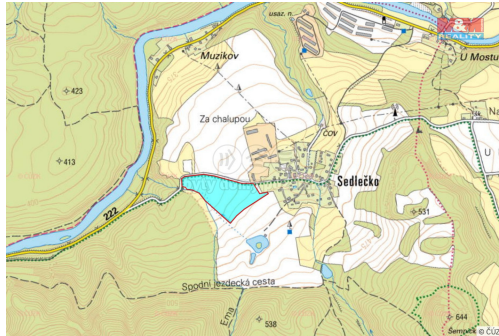

Prodej pole, 66049 m², Sedlečko - Šemnice

36272, Šemnice

10 088 850 Kč

za nemovitost

Včetně právního servisu a provize RK

Vyřizuje

Heidenreich Robert

Tel.: 800 100 446

GSM: 296 399 006

E-mail: info@mmreality.cz

Celková plocha: 66 049 m²

Druh pozemku: zemědělská

Umístění objektu: klidná část obce

POPIS NEMOVITOSTI: Nabízíme k prodeji pole o výměře 66 049 m² v katastrálním území Sedlečko u Karlových Var. Jedná se o velkorysý pozemek situovaný ve velmi klidné části obce, což z něj činí ideální investici pro ty, kteří hledají místo k rozvoji svých zemědělských projektů nebo jako dlouhodobou investiční příležitost. Stav nemovitosti je hodnocen jako dobrý, což zajišťuje, že pozemek je ihned připraven k použití. Jedná se o jedinečnou příležitost pro všechny, kdo hledají prostor k realizaci svých plánů na udržitelné zemědělství, nebo jako stabilní položka do svého investičního portfolia. Pro více informací neváhejte kontaktovat makléře.