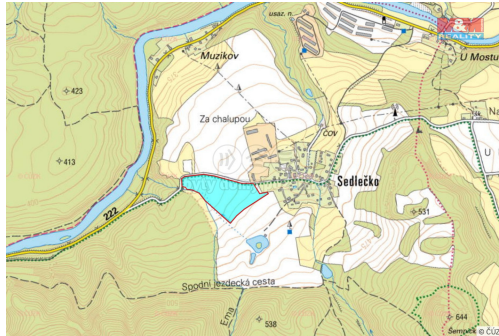

Prodej pole, 66049 m², Sedlečko - Šemnice

36272, Šemnice

3 093 205 Kč

za nemovitost

Včetně právního servisu a provize RK

Vyřizuje

Heidenreich Robert

Tel.: 800 100 446

GSM: 296 399 006

E-mail: info@mmreality.cz

Celková plocha: 66 049 m²

Druh pozemku:

zemědělská

Umístění objektu: klidná část obce

POPIS NEMOVITOSTI: Nabízíme k prodeji pole o výměře 66 049 m² v katastrálním území Sedlečko u Karlových Var. Jedná se o velkorysý pozemek situovaný ve velmi klidné části obce, což z něj činí ideální investici pro ty, kteří hledají místo k rozvoji svých zemědělských projektů nebo jako dlouhodobou investiční příležitost. Stav nemovitosti je hodnocen jako dobrý, což zajišťuje, že pozemek je ihned připraven k použití. Jedná se o jedinečnou příležitost pro všechny, kdo hledají prostor k realizaci svých plánů na udržitelné zemědělství, nebo jako stabilní položka do svého investičního portfolia. Pro více informací neváhejte kontaktovat makléře.