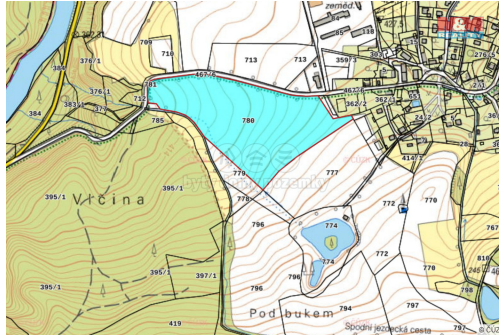

Prodej pole, 66049 m², Sedlečko - Šemnice

36272, Šemnice

3 093 205 Kč

za nemovitost

Včetně právního servisu a provize RK

Vyřizuje

Heidenreich Robert

Tel.: 800 100 446

GSM: 296 399 006

E-mail: info@mmreality.cz

Celková plocha: 66 049 m²

Druh pozemku:

zemědělská

Umístění objektu: klidná část obce

POPIS NEMOVITOSTI: Nabízíme k prodeji pole o výměře 66 049 m² v katastrálním území Sedlečko u Karlových Var. Jedná se o velkorysý pozemek situovaný ve velmi klidné části obce, což z něj činí ideální investici pro ty, kteří hledají místo k rozvoji svých zemědělských projektů nebo jako dlouhodobou investiční příležitost. Stav nemovitosti je hodnocen jako dobrý, což zajišťuje, že pozemek je ihned připraven k použití. Jedná se o jedinečnou příležitost pro všechny, kdo hledají prostor k realizaci svých plánů na udržitelné zemědělství, nebo jako stabilní položka do svého investičního portfolia. Pro více informací neváhejte kontaktovat makléře.