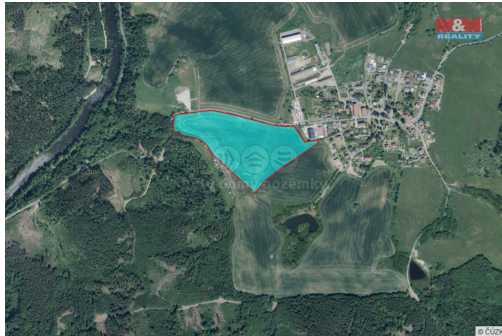

Prodej pole, 66049 m², Sedlečko - Šemnice

36272, Šemnice

10 088 850 Kč

za nemovitost

Včetně právního servisu a provize RK

Vyřizuje

Heidenreich Robert

Tel.: 800 100 446

GSM: 296 399 006

E-mail: info@mmreality.cz

Celková plocha: 66 049 m²

Druh pozemku: zemědělská

Umístění objektu: klidná část obce

POPIS NEMOVITOSTI: Nabízíme k prodeji pole o výměře 66 049 m² v katastrálním území Sedlečko u Karlových Var. Jedná se o velkorysý pozemek situovaný ve velmi klidné části obce, což z něj činí ideální investici pro ty, kteří hledají místo k rozvoji svých zemědělských projektů nebo jako dlouhodobou investiční příležitost. Stav nemovitosti je hodnocen jako dobrý, což zajišťuje, že pozemek je ihned připraven k použití. Jedná se o jedinečnou příležitost pro všechny, kdo hledají prostor k realizaci svých plánů na udržitelné zemědělství, nebo jako stabilní položka do svého investičního portfolia. Pro více informací neváhejte kontaktovat makléře.