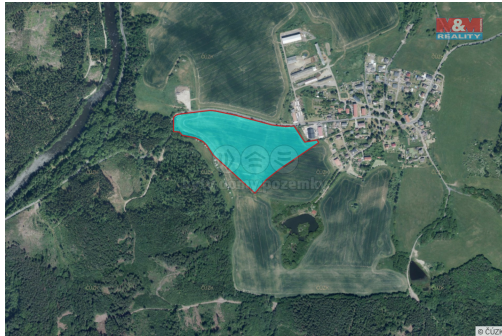

Prodej pole, 66049 m², Sedlečko - Šemnice

36272, Šemnice

3 093 205 Kč

za nemovitost

Včetně právního servisu a provize RK

Vyřizuje

Heidenreich Robert

Tel.: 800 100 446

GSM: 296 399 006

E-mail: info@mmreality.cz

Celková plocha: 66 049 m²

Druh pozemku:

zemědělská

Umístění objektu: klidná část obce

POPIS NEMOVITOSTI: Nabízíme k prodeji pole o výměře 66 049 m² v katastrálním území Sedlečko u Karlových Var. Jedná se o velkorysý pozemek situovaný ve velmi klidné části obce, což z něj činí ideální investici pro ty, kteří hledají místo k rozvoji svých zemědělských projektů nebo jako dlouhodobou investiční příležitost. Stav nemovitosti je hodnocen jako dobrý, což zajišťuje, že pozemek je ihned připraven k použití. Jedná se o jedinečnou příležitost pro všechny, kdo hledají prostor k realizaci svých plánů na udržitelné zemědělství, nebo jako stabilní položka do svého investičního portfolia. Pro více informací neváhejte kontaktovat makléře.