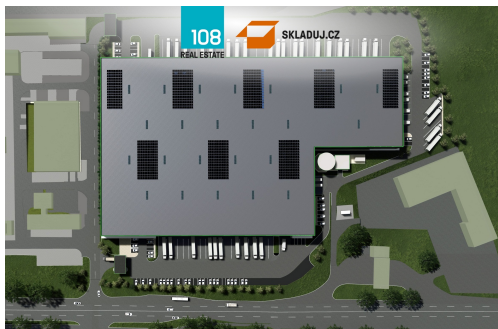

Průmyslový areál Napajedla, pronájem skladových prostor

Kvítkovická, 76361, Napajedla

Neuvedeno

za m²/měsíc

dohodou, na vyžádání

Vyřizuje

Eva Nováková

Tel.: +420 222 211 464

GSM: +420 774 881 774

E-mail:

skladuj@skladuj.cz

Celková plocha:	10138 m ²	Počet podlaží:	1
Druh objektu:	skeletová	Stav objektu:	velmi dobrý
Účel budovy:	Sklad	Ostatní:	Parkoviště
Energetická náročnost:	G - Mimořádně nehospodárná		

POPIS NEMOVITOSTI: Na základě přímého pověření majitele (neplatíte provizi) vám nabízíme prostory, které jsou vhodné pro skladování či lehkou výrobu, v nově budovaném průmyslovém parku v Napajedlech u Zlína, přímo u sjezdu z dálnice D55.