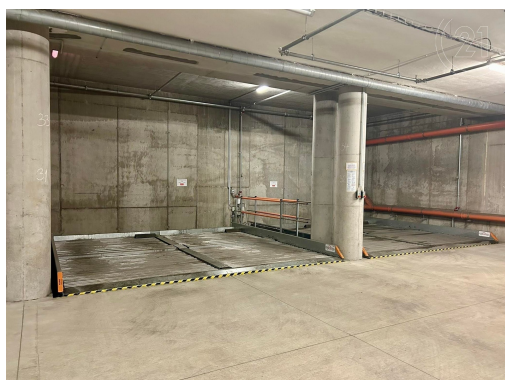

Pronájem garážových stání, ul. Křenová

Křenová, Brno-střed, Brno

Neuvedeno

za měsíc

Neplatíte provizi RK. Cena včetně služeb. Záloha na čip 1.000, Kč.

Vyřizuje
**Monika Pitrochová -
recepce**

Tel.: 538 728 645

GSM: +420 538 728 645

E-mail:

bonusbrno@century21.cz

Počet podlaží v domě:

Stav objektu:

novostavba

Druh objektu:

cihlová

Energetická náročnost:

G - Mimořádně
nehospodárná

POPIS NEMOVITOSTI: Nabízíme k pronájmu garážová stání na ul. Křenová v Brně Trnitá.

K dispozici jsou 2 samostatná stání v 1.NP a 1.PP (vhodné i pro SUV) . Dále nabízíme 11 garážových stání v zakladači v 1.PP .

Maximální povolená výška vozidla v horním zakladači 1,8 m a ve spodním zakladači 1,7 m, délka 5 m.

Stání jsou k dispozici ihned.

Nachází se v blízkosti zastávky Masná a hlavního nádraží, což zajišťuje výbornou dopravní dostupnost do centra města.

Prohlídky jsou možné po předchozí domluvě s makléřem.