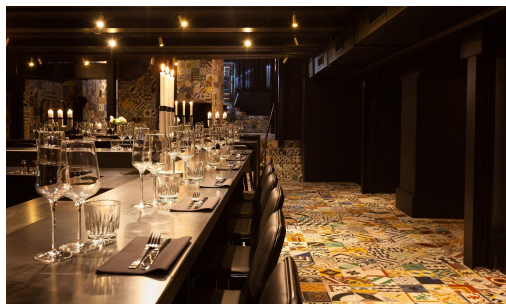

Pronájem restaurace v centru Prahy - Sokolská 11

Sokolská, 12000, Praha 2, Praha

79 950 Kč
za měsíc

Vyřizuje

Nicole Binková

Tel.: +420 704 969 666

GSM: +420 704 969 666

E-mail:

info@arezidence.com

Zastavěná plocha:	271 m²	Užitná plocha:	271 m²
Počet podlaží v domě:	2	Druh objektu:	smíšená
Stav objektu:	po rekonstrukci	Typ zařízení:	Restaurace
Doprava:	vlak; dálnice; silnice; MHD; autobus	Elektřina:	Elektro - 230 V
Voda:	Vodovod	Telekomunikace:	Telefon
Plyn:	Plynovod	Topení:	Ústřední - plynové
Odpad:	Kanalizace	Ostatní rozvody:	Kabelová televize; Kabelové rozvody; Ostatní rozvody
Energetická náročnost:	G - Mimořádně nehospodárná		

POPIS NEMOVITOSTI: Nabízíme k pronájmu útulnou restauraci v centru Prahy na adrese Sokolská 11. Restaurace se nachází v suterénu budovy a má přístup jak z hostelu, tak i samostatný vchod z ulice Sokolská. K dispozici je také venkovní sezení ve vnitrobloku, které poskytuje příjemné prostředí pro hosty.

Členité sezení: Restaurace je rozdělena do několika útulných částí na sezení, které nabízejí příjemnou atmosféru pro všechny typy hostů a událostí.

Venkovní sezení: Krásné venkovní sezení ve vnitrobloku, ideální pro teplé letní večery a posezení na čerstvém vzduchu.