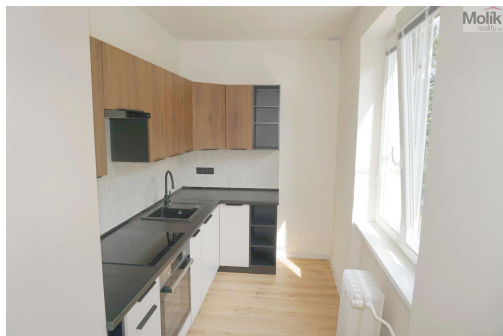

Pronájem bytu 2+1 s balkonem, 52m2, Studentská, Litvínov

Studentská, 43601, Litvínov

14 900 Kč
za měsíc

Vyřizuje

Václav Vácha

Tel.: +420 778039090

GSM: +420 778039090

E-mail:

vaclavvacha@seznam.cz

Dispozice bytu:	2+1	Podlaží v domě:	1
Počet podlaží v domě:	3	Celková podlahová plocha:	52 m²
Druh objektu:	cihlová	Stav objektu:	dobrý
Vlastnictví:	osobní	Umístění objektu:	centrum obce
Doprava:	vlak; silnice; MHD; autobus	Elektřina:	Elektro - 230 V
Voda:	Místní zdroj vody	Plyn:	Individuální; Plynovod
Topení:	Ústřední - dálkové	Odpad:	Kanalizace

POPIS NEMOVITOSTI: Nabízíme k dlouhodobému pronájmu velmi pěkný byt 2+1, 52m2, Studentská ul., Litvínov.

Byt je po kompletní, zdařilé rekonstrukci - nová vyzděná koupelna s vanou, WC se zápusťným modulem, keramické obklady a dlažba, umyvadlo zabudované ve skřínce, příprava pračka sušička atd.

V kuchyni nová kuchyňská linka, vč. zabudovaných spotřebičů a digestoře s osvětlením atd. Dále snížené sádkartonové stropy s bodovými světly, nová lina, vnitřní dveře, snížené stropy s bodovými světly ..... atd.

Při uzavření nájemní smlouvy požadováno : 2 x 14.900,-Kč (nájemné + zálohové platby, provize RK). Za každou další osobu + 700 Kč. + kauce 25.000,- Kč

Elektřina hrazena přímo nájemcem..