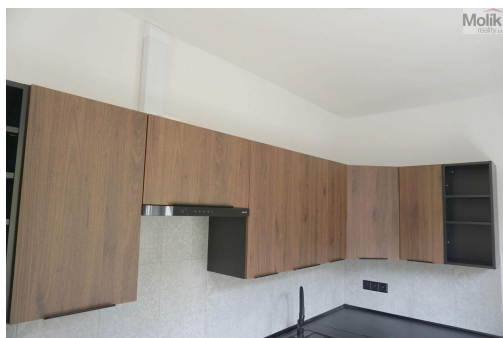

Pronájem bytu 2+1 s balkonem, 52m2, Studentská, Litvínov

Studentská, 43601, Litvínov

14 900 Kč
za měsíc

Vyřizuje

Václav Vácha

Tel.: +420 778039090

GSM: +420 778039090

E-mail:

vaclavvacha@seznam.cz

Dispozice bytu:	2+1	Podlaží v domě:	1
Počet podlaží v domě:	3	Celková podlahová plocha:	52 m²
Druh objektu:	cihlová	Stav objektu:	dobrý
Vlastnictví:	osobní	Umístění objektu:	centrum obce
Doprava:	vlak; silnice; MHD; autobus	Elektřina:	Elektro - 230 V
Voda:	Místní zdroj vody	Plyn:	Individuální; Plynovod
Topení:	Ústřední - dálkové	Odpad:	Kanalizace

POPIS NEMOVITOSTI: Nabízíme k dlouhodobému pronájmu velmi pěkný byt 2+1, 52m2, Studentská ul., Litvínov.

Byt je po kompletní, zdařilé rekonstrukci - nová vyzděná koupelna s vanou, WC se zápusťným modulem, keramické obklady a dlažba, umyvadlo zabudované ve skřínce, příprava pračka sušička atd.

V kuchyni nová kuchyňská linka, vč. zabudovaných spotřebičů a digestoře s osvětlením atd. Dále snížené sádkartonové stropy s bodovými světly, nová lina, vnitřní dveře, snížené stropy s bodovými světly ..... atd.

Při uzavření nájemní smlouvy požadováno : 2 x 14.900,-Kč (nájemné + zálohové platby, provize RK). Za každou další osobu + 700 Kč. + kauce 25.000,- Kč

Elektřina hrazena přímo nájemcem..