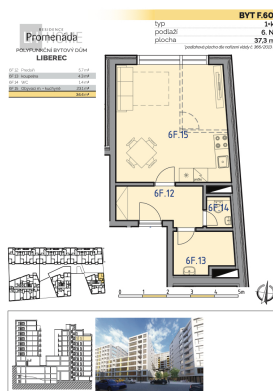

Prodej bytu 1+kk, Residence Promenáda

1. máje, Liberec

4 160 000 Kč

za nemovitost

cena je uvedena vč. DPH a
před uplatněním slevy

Vyřizuje

Mgr. Petra Pavlíková

Tel.: 720034158

GSM: 720034158

E-mail:

ppavlikova@luxury-home.info

Dispozice bytu:	1+kk	Podlaží v domě:	6
Počet podlaží v domě:	7	Celková podlahová plocha:	37 m²
Druh objektu:	cihlová	Stav objektu:	ve výstavbě (hrubá stavba)
Vlastnictví:	osobní	Umístění objektu:	centrum obce
Doprava:	MHD	Elektrina:	Elektro - 120 V; Elektro - 230 V; Elektro - 400 V
Topení:	Ústřední - dálkové	Odpad:	Kanalizace
Ostatní rozvody:	Kabelové rozvody	Energetická náročnost:	B - Velmi úsporná

POPIS NEMOVITOSTI: Nabízíme prodej bytu 2+kk o výměře 53,46 m² vč. příček + balkon 4,4 m² v projektu Residence Promenáda.

Byt se bude nacházet ve 3. nadzemním podlaží. Byt bude orientovaný na jižní stranu.

Celkem bude v budově B 9. nadzemních podlaží a 3. podzemní podlaží, kde budou garážová stání.

V 1. a 2. nadzemním patře budou komerční prostory.

Součástí kupní ceny jsou vinylové podlahy, keramické obklady a dlažby v koupelně a na wc. Vana, skříňka s umyvadlem a zrcadlem, topný žebřík, oddělená toaleta s umyvadélkem, Interiérové dveře s obložkami - bílé. Součástí každého bytu bude videotelefon.