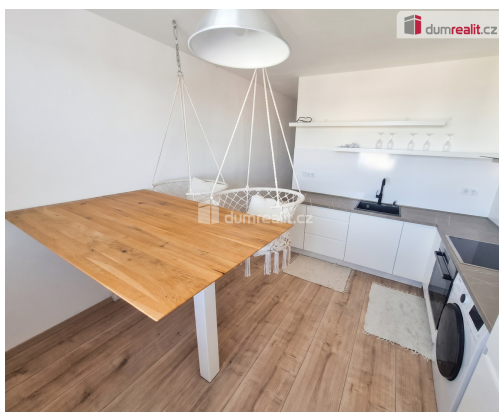

Pronájem bytu 2+1 v Roudnici nad Labem

Alej 17. listopadu, 41301, Roudnice nad Labem

16 400 Kč

za měsíc

+popl. 3352

Vyřizuje

Jana Čmejlová

Tel.: 734 222 111

GSM: 777 103 137

E-mail:

cmejlova@dumrealit.cz

Dispozice bytu:	2+1	Podlaží v domě:	9
Počet podlaží v domě:	10	Celková podlahová plocha:	63 m²
Druh objektu:	panelová	Stav objektu:	dobrý
Vlastnictví:	osobní	Popis vybavení:	dle domluvy
Energetická náročnost:	G - Mimořádně nehospodárná		

POPIS NEMOVITOSTI: Naše společnost Vám zprostředkuje možný pronájem bytu 2+1 v Roudnici nad Labem o velikosti cca 63 m².

Byt je po částečné rekonstrukci velmi pěkně řešený a nádherně udržovaný a čistý. Překrásná kuchyně s netypickým kuchyňským posezením je dominantou celého bytu, stejně tak jako klavír v ložnici.

Byt je z velké části zařízený.

Nájemné činí 16 400,- Kč + poplatky za služby (Teplo, SV, internet, úklid a společná el.) ve výši zhruba 3352,- Kč pro 2 osoby + 1 500,- elektrina psána na nájemníka - celkem tedy: 21 252,- Kč

Jistota 30 000,- Kč

Provize RK 16 000,- Kč

Byt je momentálně obývaný nájemníkem, detailnější prezentace fotografiemi bude tedy na konci měsíce. Osobní prohlídky jsou možné v posledním dubnovém týdnu po domluvě s makléřkou nemovitosti Janou Čmejlovou.