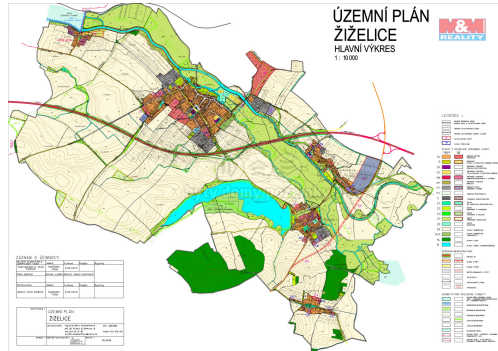

Prodej pozemku k bydlení, 1033 m², Žiželice

28129, Žiželice

2 886 700 Kč
za nemovitost