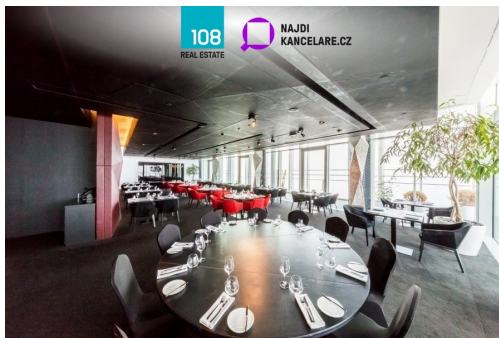

City Tower, Hvězdova, Praha 4 - Pankrác

Hvězdova, 14000, Praha 4, Praha

19 EUR
za m²/měsíc

Nájemné 18.5 -
23,0EUR/m2/měsíc +
servisní poplatky
185,-/m2/měsíc+ dph

Vyřizuje

Martina Nielsen

Tel.: +420 222 211 464

GSM: +420 601 371 670

E-mail:

martina.nielsen@108realestate.cz

Plocha kanceláří: 995 m²

Stav objektu: velmi dobrý

Ostatní: Garáž; Parkoviště

Druh objektu: skeletová

Druh prostor: Kanceláře

Energetická náročnost: G - Mimořádně
nehospodárná

POPIS NEMOVITOSTI: Nabízíme pronájem kanceláří na Praze 4 - Pankrác, v budově City Tower. K dispozici je pronájem plně přizpůsobitelných kanceláří dle individuálních požadavků nájemníků, celková plocha budovy je 45 937 m².

Budova City Tower je jednou z pražských dominant a nachází se v prestižní kancelářské lokalitě Pankráce - Prahy 4, kde má své sídlo řada tuzemských i mezinárodních společností.

K dispozici:

plocha: 995 m², patro 3., k dispozici 1.2.2026

plocha: 372 m², patro 4., k dispozici ihned

plocha: 240 m², patro 11., k dispozici 1.8.2026

plocha: 208 m², patro 24., k dispozici 1.5.2026

Specifikace

- kantýna a restaurace v budově
- kolárna
- konferenční prostory ve 27. podlaží
- nabíječky pro elektromobily
- 800 parkovacích míst včetně návštěvnického parkingu