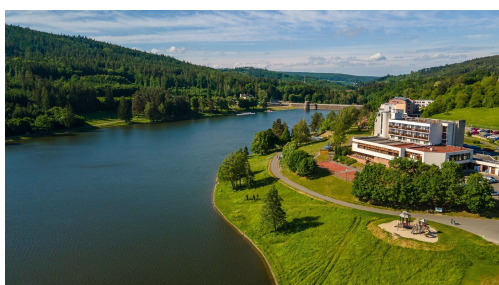

Stavební pozemky v Pozlovicích u Luhačovic

K Přehradě, Pozlovice

Neuvedeno

za m²

Info v RK.

Vyřizuje

Tomáš Konior

Tel.: 770 179 185

GSM: +420 770 179 185

E-mail: info@konior.cz

Celková plocha: 1 045 m²

Inženýrské sítě: vodovod; kanalizace;
plyn; elektřina

Umístění objektu: klidná část obce

Komunikace: asfaltová

Druh pozemku: pro bydlení

Charakter okolní zástavby: obytná

Doprava: vlak; silnice; autobus

POPIS NEMOVITOSTI: Sníte o vlastním domě na klidném místě s úžasným výhledem? Chcete bydlet v blízkosti přírody a zároveň mít skvělou dostupnost do města? Pak máme pro vás skvělou zprávu!

Chystáme unikátní projekt stavebních pozemků v Pozlovicích u Luhačovic. Místo, kde se snoubí klidná příroda, moderní bydlení a výborná dopravní dostupnost.

Městys Pozlovice je místo, kde si můžete užívat klidné a pohodové životní tempo. Představte si, že se probudíte do rána, otevřete okno a před sebou vidíte úchvatný jedinečný panoramatický výhled do krajiny. A co víc, za pouhých 5 minut autem budete popíjet kávu na kolonádě v Luhačovicích a vychutnávat si léčivé prameny.

Výhody bydlení v Pozlovicích:

- Klid a pohoda: Únik od městského ruchu a stresu.
- Příroda: Krásná příroda přímo před vašimi dveřmi, ideální pro procházky, cykloturistiku a další outdoorové aktivity.
- Dostupnost: Skvělá dopravní dostupnost do Zlína (20 min) i dalších okolních měst. Krajina nabízí i nádherné projíždky na motorce po okolí.
- Luhačovice: Možnost využívat veškerých služeb a atrakcí lázeňského města. Nádherné prostředí pro skvělý život celoročně.
- Investice do budoucnosti: Nákup pozemku je skvělou investicí do budoucnosti, jak pro vás, tak pro vaše děti. Apartmánový dům může být také zajímavou alternativou.