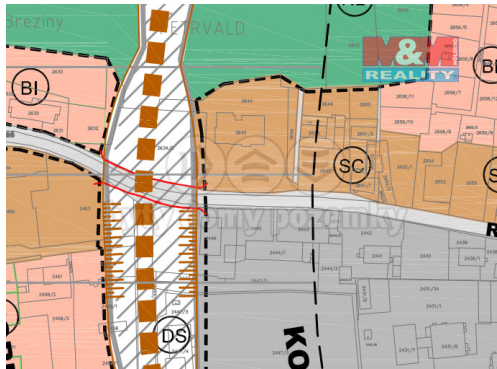

Prodej komerčního pozemku, 1859 m², Petřvald

73541, Petřvald

887 000 Kč
za nemovitost

Vyřizuje

Drozdová Marta

Tel.: 800 100 446

GSM: 296 399 006

E-mail: info@mmreality.cz

Celková plocha: 1 859 m²

Druh pozemku: pro komerční výstavbu

Umístění objektu: klidná část obce

POPIS NEMOVITOSTI: Ve výhradním zastoupení majitele nabízíme k prodeji pozemek v katastrálním území Petřvald u Karviné. Výměra pozemku je 1859 m² a v územním plánu je vedený jako plocha smíšená obytná pro stavby občanského vybavení nebo výrobních služeb. Veškeré inženýrské sítě se nachází na hranici parcely. Pozemek je vhodný jako investice. S volbou vhodného financování Vám rádi pomůžeme. Více informací u makléře.