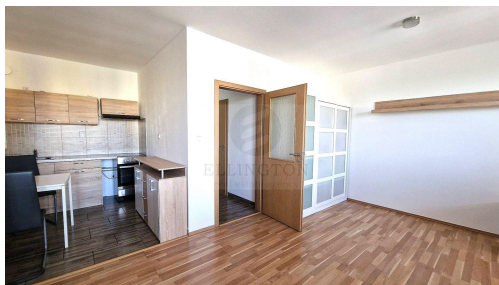

ELLINGTON
real estate agency

Pronájem - Byty

číslo zakázky: 1681/2181

1+kk, 35m2, Klecany

V Honech, 25067, Klecany

14 200 Kč

za měsíc

+ 3.500 poplatky +
energie

Vyřizuje

Jana Paschke

Tel.: +420 775981516

GSM: +420 775981516

E-mail: info@elli-real.cz

Dispozice bytu: 1+kk

Počet podlaží v domě: 8

Druh objektu: montovaná

Vlastnictví: osobní

Energetická náročnost: C - Úsporná

Podlaží v domě: 6

Celková podlahová plocha: 35 m²

Stav objektu: novostavba

Umístění objektu: okraj obce

POPIS NEMOVITOSTI: Na okraji obce Klecany, Praha - východ v novostavbě Astra Park nabízíme k dlouhodobému pronájmu velmi pěkný útulný byt 1+kk s balkónem. Byt se skládá s před síně z které vcházíte do koupelny se sprchovým koutek a WC, dále pak do prostorného obývacího pokoje, který je propojen s kuch.koutem a přímým vstupem na balkón. Byt je částečně vybaven viz fotografie. K bytu náleží prostorná komora na chodbě. V přízemí novostavby se nachází večerka. Před domem autobusová zastávka- 15min metro Kobylisy. V obci Klecany se nachází veškerá občanská vybavenost, obchody, pošta, restaurace, základní i mateřská škola, zdravotnické středisko. Nákupní centrum Lidl 3 min po sjezdu z dálnice nebo nedaleko Albert. Vzhledem k lokalitě tuto nabídku doporučujeme. Po dohodě lze pronajmout i uzamykatelné parkovací venkovní stání za 1.000,- Kč. Energie se převádí na nájemníka. Vhodné pro pár nebo 1 os.