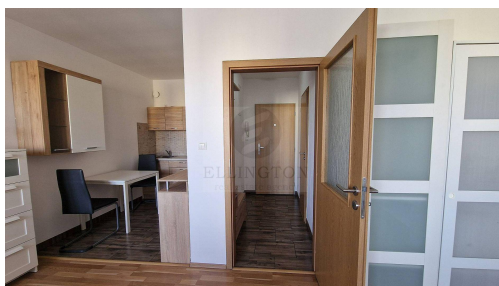

ELLINGTON
real estate agency

Pronájem - Byty

číslo zakázky: 1681/2181

1+kk, 35m2, Klecany

V Honech, 25067, Klecany

14 200 Kč

za měsíc

+ 3.500 poplatky +
energie

Vyřizuje

Jana Paschke

Tel.: +420 775981516

GSM: +420 775981516

E-mail: info@elli-real.cz

Dispozice bytu: 1+kk

Počet podlaží v domě: 8

Druh objektu: montovaná

Vlastnictví: osobní

Energetická náročnost: C - Úsporná

Podlaží v domě: 6

Celková podlahová plocha: 35 m²

Stav objektu: novostavba

Umístění objektu: okraj obce

POPIS NEMOVITOSTI: Na okraji obce Klecany, Praha - východ v novostavbě Astra Park nabízíme k dlouhodobému pronájmu velmi pěkný útulný byt 1+kk s balkónem. Byt se skládá s před síně z které vcházíte do koupelny se sprchovým koutek a WC, dále pak do prostorného obývacího pokoje, který je propojen s kuch.koutem a přímým vstupem na balkón. Byt je částečně vybaven viz fotografie. K bytu náleží prostorná komora na chodbě. V přízemí novostavby se nachází večerka. Před domem autobusová zastávka- 15min metro Kobylisy. V obci Klecany se nachází veškerá občanská vybavenost, obchody, pošta, restaurace, základní i mateřská škola, zdravotnické středisko. Nákupní centrum Lidl 3 min po sjezdu z dálnice nebo nedaleko Albert. Vzhledem k lokalitě tuto nabídku doporučujeme. Po dohodě lze pronajmout i uzamykatelné parkovací venkovní stání za 1.000,- Kč. Energie se převádí na nájemníka. Vhodné pro pár nebo 1 os.