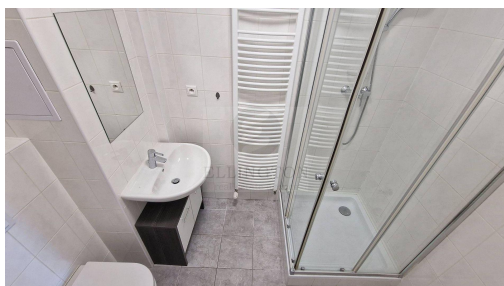

ELLINGTON
real estate agency

Pronájem - Byty

číslo zakázky: 1681/2181

1+kk, 35m2, Klecany

V Honech, 25067, Klecany

14 200 Kč

za měsíc

+ 3.500 poplatky +
energie

Vyřizuje

Jana Paschke

Tel.: +420 775981516

GSM: +420 775981516

E-mail: info@elli-real.cz

Dispozice bytu: 1+kk

Počet podlaží v domě: 8

Druh objektu: montovaná

Vlastnictví: osobní

Energetická náročnost: C - Úsporná

Podlaží v domě: 6

Celková podlahová plocha: 35 m²

Stav objektu: novostavba

Umístění objektu: okraj obce

POPIS NEMOVITOSTI: Na okraji obce Klecany, Praha - východ v novostavbě Astra Park nabízíme k dlouhodobému pronájmu velmi pěkný útulný byt 1+kk s balkónem. Byt se skládá s před síně z které vcházíte do koupelny se sprchovým koutek a WC, dále pak do prostorného obývacího pokoje, který je propojen s kuch.koutem a přímým vstupem na balkón. Byt je částečně vybaven viz fotografie. K bytu náleží prostorná komora na chodbě. V přízemí novostavby se nachází večerka. Před domem autobusová zastávka- 15min metro Kobylisy. V obci Klecany se nachází veškerá občanská vybavenost, obchody, pošta, restaurace, základní i mateřská škola, zdravotnické středisko. Nákupní centrum Lidl 3 min po sjezdu z dálnice nebo nedaleko Albert. Vzhledem k lokalitě tuto nabídku doporučujeme. Po dohodě lze pronajmout i uzamykatelné parkovací venkovní stání za 1.000,- Kč. Energie se převádí na nájemníka. Vhodné pro pár nebo 1 os.