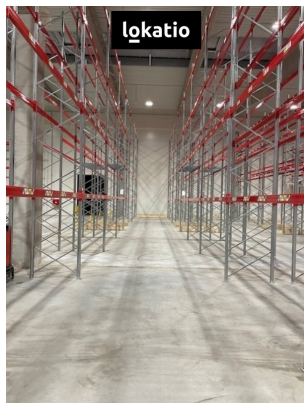

Pronájem - Skladovací a výrobní hala - Hostomice, Teplice

Hostomice

Neuvedeno

za m²/měsíc

info v RK, Neplatíte provizi,
cena k jednání

Vyřizuje

Mgr. Radim Pešek

Tel.: 725896767

GSM: +420 776 876 526

E-mail:

radim.pesek@lokatio.cz

Celková plocha:	4948 m²	Počet podlaží:	1
Druh objektu:	smíšená	Stav objektu:	novostavba
Účel budovy:	Skład	Doprava:	dálnice; silnice
Elektrina:	Elektro - 230 V; Elektro - 400 V	Voda:	Vodovod
Telekomunikace:	Internet	Plyn:	Plynovod
Odpad:	Kanalizace	Energetická náročnost:	G - Mimořádně nevhospodárná

POPIS NEMOVITOSTI: BEZ PROVIZE

Nabízíme k pronájmu skladovací, logistickou nebo výrobní halu v novém areálu v Hostomicích u Teplic s výborným napojením na silnici č. 13 a následně na dálnici D8 směrem do Ústí nad Labem nebo do Prahy.

DOSTUPNÁ HALA

□ hala o velikosti: 4 948 m²

DOSTUPNOST

□ k dispozici ihned

SPECIFIKACE