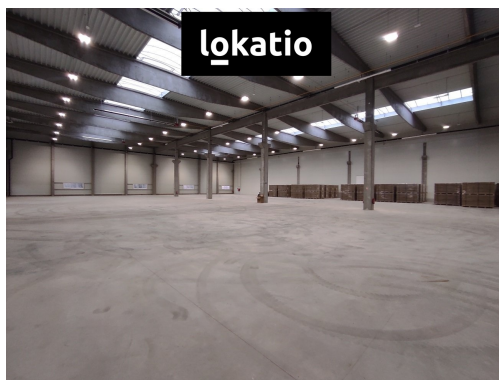

Pronájem - Skladovací a výrobní hala - Hostomice, Teplice

Hostomice

Neuvedeno

za m²/měsíc

info v RK, Neplatíte provizi,
cena k jednání

Vyřizuje

Mgr. Radim Pešek

Tel.: 725896767

GSM: +420 776 876 526

E-mail:

radim.pesek@lokatio.cz

Celková plocha:	4948 m²	Počet podlaží:	1
Druh objektu:	smíšená	Stav objektu:	novostavba
Účel budovy:	Skład	Doprava:	dálnice; silnice
Elektrina:	Elektro - 230 V; Elektro - 400 V	Voda:	Vodovod
Telekomunikace:	Internet	Plyn:	Plynovod
Odpad:	Kanalizace	Energetická náročnost:	G - Mimořádně nevhospodárná

POPIS NEMOVITOSTI: BEZ PROVIZE

Nabízíme k pronájmu skladovací, logistickou nebo výrobní halu v novém areálu v Hostomicích u Teplic s výborným napojením na silnici č. 13 a následně na dálnici D8 směrem do Ústí nad Labem nebo do Prahy.

DOSTUPNÁ HALA

□ hala o velikosti: 4 948 m²

DOSTUPNOST

□ k dispozici ihned

SPECIFIKACE