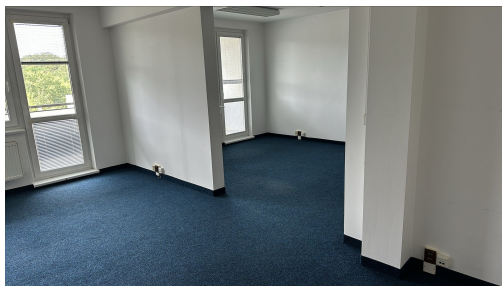

Pronájem, levná kancelář , 42m² - Praha - Krč

Pod višňovkou, 14000, Praha 4, Praha

5 460 Kč

za měsíc

Cena je bez DPH a bez poplatků (135 Kč/m²), bez DPH, bez poplatků

Vyřizuje

Josef Pinkava

Tel.: 226 222 222

GSM: +420 737 203 976

E-mail:

pronajem@central-group.cz

Plocha kanceláří: 42 m²

Stav objektu: dobrý

Energetická náročnost: G - Mimořádně nehospodárná

Druh objektu: skeletová

Druh prostor: Kanceláře

POPIS NEMOVITOSTI: Komerční prostory k pronájmu v Business Centru Zálesí

Levné kanceláře od 21 m² v Praze 4 - Krč

Business Centrum Zálesí představuje rozsáhlý komplex celkem třinácti budov, z nichž osm je vyhrazeno pro kancelářské prostory a zbývající jsou koncipovány jako víceúčelové objekty, ve kterých je k dispozici také předváděcí showroom nebo vybavená konferenční místnost. K dispozici jsou kanceláře od 21 m² až do 325 m² s garancí pronájmu do 31.12.2030.

Díky pronájmu přímo od majitele získává nájemce ty nejvýhodnější podmínky, neplatí žádnou provizi a uzavření nájemní smlouvy může být velmi rychlé.

Hlavní výhody areálu

- -Výborná dostupnost MHD
- -Kamerový systém s ostrahou celého komplexu
- -Možnost využití vybavených konferenčních salónek, zdarma využití služeb poštovní podatelny
- -Více než 300 parkovacích míst k pronájmu