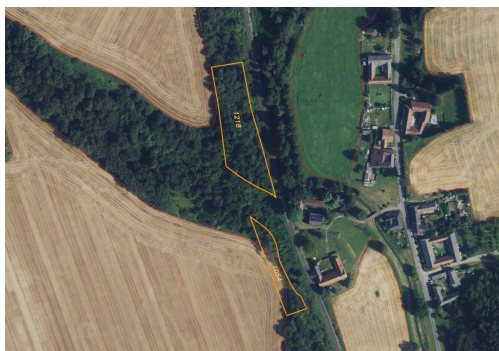

Prodej pozemků Radkov u Moravské Třebové

Radkov

Pouze do 31.5.2026

JARNÍ SLEVA

Sleva bude odečtena z běžné ceny uvedené v inzerci.

279 000 Kč

za nemovitost

Prodávající si vyhrazuje právo vybrat kupujícího na základě jím zvolených kritérií.

Vyřizuje

Romana Jungwirthová

Tel.: 380 405 390

GSM: +420 606 638 700

E-mail:

jungwirthova@fondrealit.cz

Celková plocha:

7 141 m²

Druh pozemku:

ostatní

POPIS NEMOVITOSTI: Předmětem prodeje jsou pozemky o celkové výměře 7 141 m² v obci Radkov. Jedná se o prodej dvou samostatných pozemků situovaných západně od intravilánu obce. Dle územního plánu se pozemek pč. 1054 nachází v ploše pro bydlení, celý v ochranném pásmu dráhy. V katastru nemovitostí jsou oba vedeny jako trvalý travní porost. Pozemky je možno koupit i samostatně.

Obec Radkov, která obklopuje oba břehy říčky Třebůvky, se nachází v okrese Svitavy v Pardubickém kraji, 6 km od Moravské Třebové. Vesnička leží na hranici přírodního parku Bohdalov-Hartinkov, tento je z velké části lesnatý, dále se skládá z luk a pastvin.

Název katastrálního území je Radkov u Moravské Třebové. V případě zájmu nás neváhejte kontaktovat.

Jarní sleva bude poskytnuta ve výši 40%.