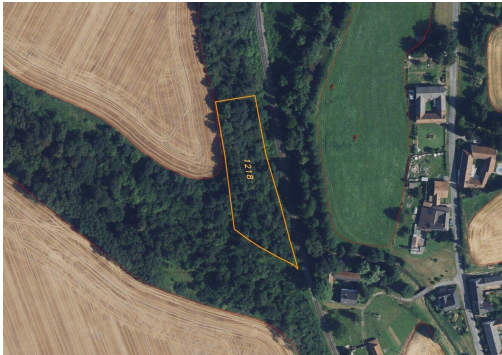

Prodej pozemku Radkov u Moravské Třebové

Radkov

207 000 Kč

za nemovitost

Prodávající si vyhrazuje právo vybrat kupujícího na základě jím zvolených kritérií.

Vyřizuje

Romana Jungwirthová

Tel.: 380 405 390

GSM: +420 606 638 700

E-mail:

jungwirthova@fondrealit.cz

Z

Celková plocha:

5 307 m²

Druh pozemku:

ostatní

POPIS NEMOVITOSTI: Předmětem prodeje je pozemek o výměře 5 307 m² v obci Radkov. Pozemek se nachází západně od intravilánu obce, jedná se o stráž nad železnicí. V katastru nemovitostí je veden jako trvalý travní porost. Obec Radkov, která obklopuje oba břehy říčky Třebůvky, se nachází v okrese Svitavy v Pardubickém kraji, 6 km od Moravské Třebové. Vesnička leží na hranici přírodního parku Bohdalov-Hartinkov, tento je z velké části lesnatý, dále se skládá z luk a pastvin. Název katastrálního území je Radkov u Moravské Třebové. V případě zájmu nás neváhejte kontaktovat.