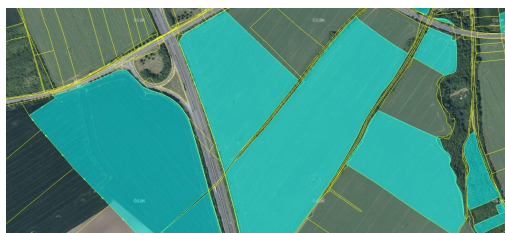

Pronájem zemědělské půdy Lukavec u Lovosic

41002, Lukavec

Neuvedeno
za rok

Vyřizuje

Ing. Hana Kroupová Dis

Tel.: +420 417 637 555

GSM: +420 733756581

E-mail:

Hana.Kroupova@jth.cz

Celková plocha: 84 741 m²

Druh pozemku: zemědělská

POPIS NEMOVITOSTI: Nabízíme do pachtu zemědělskou půdu v k.ú. Lukavec u Lovosic celkem 84,7411 ha. Pozemky jsou zapsány v katastru nemovitostí na LV 188.

Pachtovní smlouvu připravíme.

V případě zájmu předložte Vaší nabídku ročního nájemného - pachtovného.