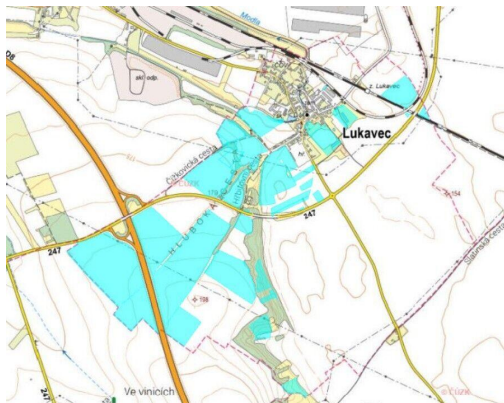

Pronájem zemědělské půdy Lukavec u Lovosic

41002, Lukavec

Neuvedeno
za rok

Vyřizuje

Ing. Hana Kroupová Dis

Tel.: +420 417 637 555

GSM: +420 733756581

E-mail:

Hana.Kroupova@jth.cz

Celková plocha: 84 741 m²

Druh pozemku: zemědělská

POPIS NEMOVITOSTI: Nabízíme do pachtu zemědělskou půdu v k.ú. Lukavec u Lovosic celkem 84,7411 ha. Pozemky jsou zapsány v katastru nemovitostí na LV 188.

Pachtovní smlouvu připravíme.

V případě zájmu předložte Vaší nabídku ročního nájemného - pachtovného.