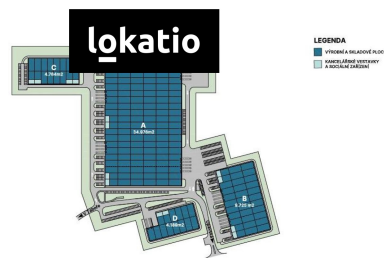

## Pronájem výrobní, skladovací haly 3.200 m<sup>2</sup>

Bruntál

Budova	Velikost (m <sup>2</sup> )	Termín dodání	Disponibilita
A	35.000	03-04/2023	k dispozici
B	10.000	03-04/2023	k dispozici
C	4.800	03-04/2023	k dispozici
D	4.200	03-04/2023	k dispozici