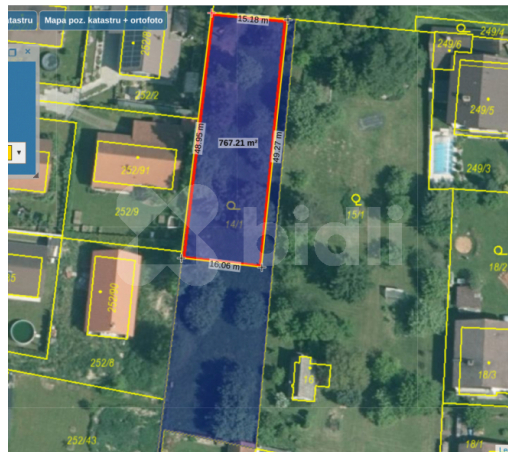

Prodej stavebního pozemku 761 m², Chlum u Křemže

Křemže

2 500 000 Kč
za nemovitost

Vyřizuje

Stanislav Rychnavský

Tel.: 774 110 007

GSM: 774 110 007

E-mail: info@bidli.cz