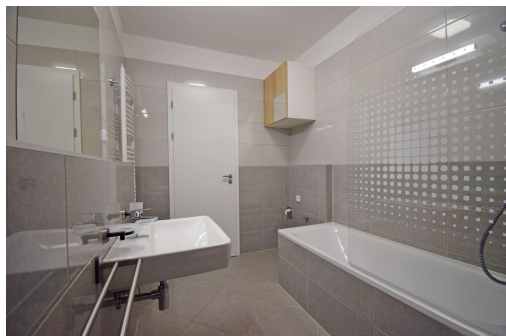

Moderní 2+kk/B, 60 m² v novostavbě, Praha 10

Františka Jansy, 11101, Praha-Dolní Měcholupy, Praha

23 000 Kč

za měsíc

+ 5.000 Kč poplatky
včetně elektřiny

Vyřizuje

Jan Schicker

Tel.: 222 253 727

GSM: 603 279 262

E-mail:

schicker@zitareality.cz

Dispozice bytu:	2+kk	Podlaží v domě:	5
Počet podlaží v domě:	7	Celková podlahová plocha:	55 m²
Druh objektu:	cihlová	Stav objektu:	novostavba
Vlastnictví:	osobní	Balkón:	5 m²
Umístění objektu:	klidná část obce	Doprava:	silnice; autobus
Elektřina:	Elektro - 230 V	Voda:	Vodovod
Telekomunikace:	Internet	Topení:	Ústřední - dálkové
Odpad:	Kanalizace	Ostatní rozvody:	Kabelová televize
Energetická náročnost:	C - Úsporná		

POPIS NEMOVITOSTI: Světlý a prostorný byt 2+kk s balkonem v novostavbě atraktivní lokality komplexu Malý Háje. Do obývacího s moderní, plně vybavenou kuchyňskou linkou je možné dodat bílou sestavu pod TV a rozkládací sedačku. Do ložnice, kde je prostorná vestavná šatní skříň je samostatný vstup z předsíně. Další úložné prostory se nacházejí v předsíni a komoře. Koupelna s vanou se sprchovou zástěnou je společná s WC. Velkou předností je blízkost dvou nákupních center RETAIL PARK a EUROPARK s veškerou občanskou vybaveností. Výborná dopravní dostupnost na Pražský okruh i ke stanici metra Depo Hostivař. K nastěhování od 1. 8. 2026.