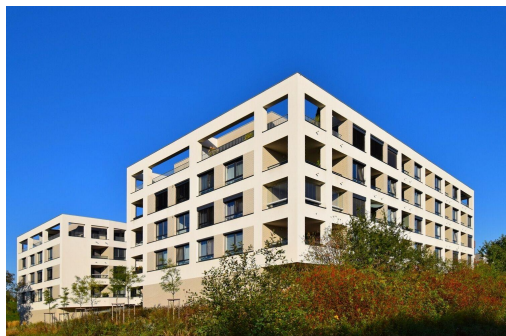

Moderní 2+kk/B, 60 m² v novostavbě, Praha 10

Františka Jansy, 11101, Praha-Dolní Měcholupy, Praha

**23 000 Kč**

za měsíc

+ 5.000 Kč poplatky
včetně elektřiny

Vyřizuje

Jan Schicker

Tel.: 222 253 727

POPIS NEMOVITOSTI: Světlý a prostorný byt 2+kk s balkonem v novostavbě atraktivní lokality komplexu Malý Háje. Do obývacího s moderní, plně vybavenou kuchyňskou linkou je možné dodat bílou sestavu pod TV a rozkládací sedačku. Do ložnice, kde je prostorná vestavná šatní skříň je samostatný vstup z předsíně. Další úložné prostory se nacházejí v předsíni a komoře. Koupelna s vanou se sprchovou zástěnou je společná s WC. Velkou předností je blízkost dvou nákupních center RETAIL PARK a EUROPARK s veškerou občanskou vybaveností. Výborná dopravní dostupnost na Pražský okruh i ke stanici metra Depo Hostivař. K nastěhování od 1. 8. 2026.