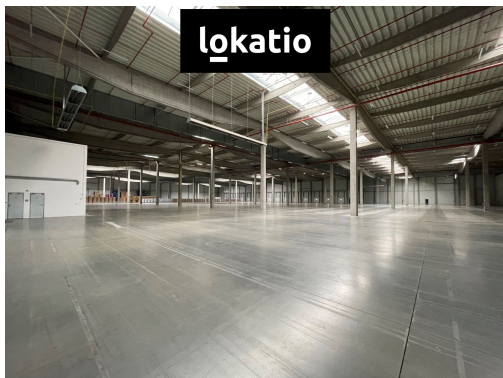

Pronájem: Skladovací a výrobní prostory, Pohořelice 18.297 m²

69123, Pohořelice

Neuvedeno

za m²/měsíc

info v RK, cena k jednání

Vyřizuje

Magdaléna Véberová

Tel.: 725896767

GSM: +420 736 746 148

E-mail:

magdalena.veberova@lokatio.cz

Celková plocha:	18297 m²	Počet podlaží:	1
Druh objektu:	smíšená	Stav objektu:	velmi dobrý
Účel budovy:	Sklad	Energetická náročnost:	G - Mimořádně nehospodárná

POPIS NEMOVITOSTI: BEZ PROVIZE nabízíme k pronájmu skladovací prostory v průmyslové zóně Pohořelice.

K DISPOZICI

- sklad 16.137 + mezanin 2.160 m²
- administrativa + zázemí 1.105 m²

SPECIFIKACE

- drive - in, hydraulické doky
- výška 10 m
- sloupy 12 x 24
- bezprašné průmyslové podlahy, nosnost podlah min. 5 t /m²
- venkovní zpevněné plochy
- dostatek parkovacích míst

LOKALITA

- Jihomoravský kraj; Brno - venkov
- v blízkosti dálnice D1