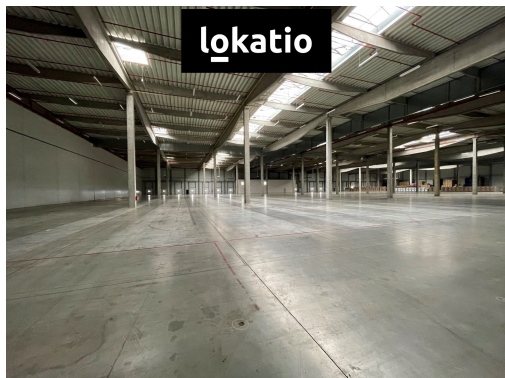

Pronájem: Skladovací a výrobní prostory, Pohořelice 18.297 m²

69123, Pohořelice

Neuvedeno

za m²/měsíc

info v RK, cena k jednání

Vyřizuje

Magdaléna Véberová

Tel.: 725896767

GSM: +420 736 746 148

E-mail:

magdalena.veberova@lokatio.cz

Celková plocha:	18297 m²	Počet podlaží:	1
Druh objektu:	smíšená	Stav objektu:	velmi dobrý
Účel budovy:	Sklad	Energetická náročnost:	G - Mimořádně nehospodárná

POPIS NEMOVITOSTI: BEZ PROVIZE nabízíme k pronájmu skladovací prostory v průmyslové zóně Pohořelice.

K DISPOZICI

- sklad 16.137 + mezanin 2.160 m²
- administrativa + zázemí 1.105 m²

SPECIFIKACE

- drive - in, hydraulické doky
- výška 10 m
- sloupy 12 x 24
- bezprašné průmyslové podlahy, nosnost podlah min. 5 t /m²
- venkovní zpevněné plochy
- dostatek parkovacích míst

LOKALITA

- Jihomoravský kraj; Brno - venkov
- v blízkosti dálnice D1