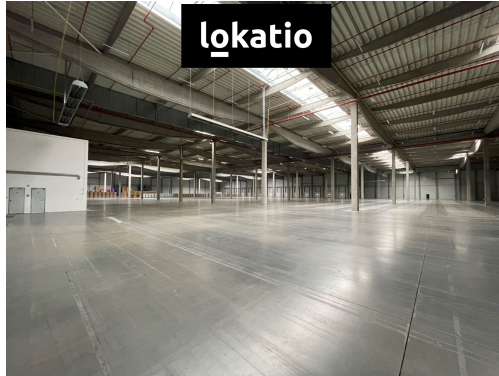

Pronájem - skladovací a logistický park

Velká Bíteš

Neuvedeno

za m²/měsíc

cena k jednání, neplatíte provizi

Vyřizuje

Magdaléna Véberová

Tel.: 725896767

GSM: +420 736 746 148

E-mail:

magdalena.veberova@lokatio.cz

Celková plocha:	6928 m²	Počet podlaží:	1
Druh objektu:	smíšená	Stav objektu:	velmi dobrý
Účel budovy:	Výroba	Energetická náročnost:	G - Mimořádně nevhodná

POPIS NEMOVITOSTI: BEZ PROVIZE nabízíme k pronájmu skladovací prostory v nové průmyslové zóně v obci Velká Bíteš. Vhodné pro skladování a distribuci.

K DISPOZICI

- hala 6.928 m²
- administrativní, sociální zázemí
- k dispozici 08/2025

SPECIFIKACE

- možnost cross-dock
- nakládací můstky, přímý vjezd
- výška 12 m
- rozestupy sloupů 24 x 12
- světlíky po délce střechy, LED osvětlení
- vytápění plyn, elektřina (fotovoltaika)
- bezprašná železobetonová průmyslová podlaha, 5t/m²
- 75 parkovacích míst
- venkovní zpevněné plochy
- dostatek zelených ploch