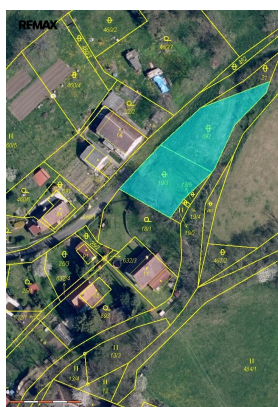

Nabízíme stavební pozemek na okraji obce Levínské Petrovice o rozloze 823 m²

Lovečkovice

**890 000 Kč**

za nemovitost

včetně veškerých poplatků
RK

Vyřizuje

Jana Bázlerová**GSM: +420739500524****E-mail:**j.bazlerova@re-max.cz**Celková plocha:** 823 m²**Inženýrské sítě:** elektřina**Komunikace:** asfaltová**Druh pozemku:** pro bydlení**Umístění objektu:** okraj obce

POPIS NEMOVITOSTI: Hledáte klidné místo pro rekreaci nebo trvalé bydlení v dobré dojezdové vzdálenosti do Ústí, Litoměřic, Úštěka nebo Děčína?

Nabízíme Vám stavební pozemek na okraji obce Levínské Petrovice v krásné oblasti Českého středohoří o celkové rozloze 823 m². Pozemek je určen ke stavbě rodinného domu, v případě zájmu lze za úplaty poskytnout již připravený projekt na studnu, jímku a dům. Elektřina je přivedena přímo na patu pozemku.

V okolí najdete mnoho turisticky i historicky zajímavých míst, které stojí za zmínku v oblíbenosti je mají i filmaři, a to nejen čeští, zejména Úštěk a Zubrnice. V obcích Levínské Petrovice a Náchkovice jsou státem chráněné kapličky. V obci Mukařov je státem chráněná kamenná zvonice a milníky. V jednotlivých obcích se zachovalo několik roubených staveb chráněných státem, stejně tak i staré lípy a lokality lučních porostů hojně se zde vyskytuje bledule jarní, především v blízkosti Lučního potoka pramenícího u obce Náchkovice.