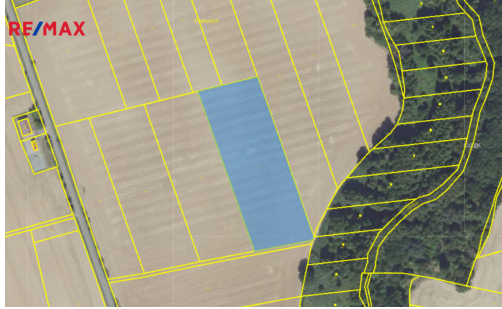

Prodej - Pozemky

číslo zakázky: 394618

Prodej pozemku 10 129 m² v obci Květnice

Květnice

10 129 000 Kč
za nemovitost

cena je včetně provize a
veškerého právního servisu

Vyřizuje

Otakar Schuma

Tel.: +420603171112

GSM: +420777051051

E-mail:

otakar.schuma@re-max.cz

Celková plocha: 10 129 m²

Druh pozemku: zemědělská

Umístění objektu: okraj obce

POPIS NEMOVITOSTI: Ve výhradním zastoupení majitelů nabízíme investiční pozemek parc. č. 850 - orná půda o celkové výměře 10129 m².

Pozemek má obdélníkový tvar a nachází se v těsné blízkosti obce Květnice, na Praze východ, v blízkosti zástavby rodinných domů.

Dle územního plánu se nyní nejedná o pozemek s možností zástavby rodinných domů.