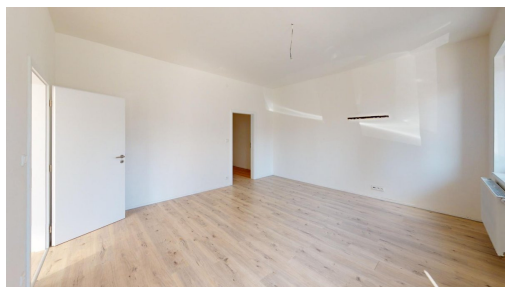

In

Pronájem - Byty

číslo zakázky: 5331

Pronájem novostavby bytu 2+kk se zahrádkou, Říční 5, Svitavy, 16.000,-/měsíčně, 69 m²

Říční, 56802, Svitavy

16 000 Kč
za měsíc

vratná jistota 20.000,- Kč,
náklady na bydlení 6.000,-
Kč, poplatek za podnájem

In

Vyřizuje
Miloslava Kačerová

Tel.: 222703030

GSM: 222703030

E-mail:

inzerce@idealninajemce.cz

Bezbariérový byt:	ano	Dispozice bytu:	2+kk
Podlaží v domě:	1	Počet podlaží v domě:	4
Celková podlahová plocha:	69 m²	Druh objektu:	cihlová
Stav objektu:	novostavba	Vlastnictví:	osobní
Umístění objektu:	klidná část obce	Elektrina:	Elektro - 230 V
Topení:	Lokální - elektrické		

POPIS NEMOVITOSTI: K dlouhodobému podnájmů nabížíme novostavbu pěkného bytu o dispozici 2+kk v klidné lokalitě Říční 2a, Svitavy. Byt o celkové výměře 69 m² se nachází v přízemí cihlové novostavby. K bytu je zahrádka o velikosti cca 33m² a terasa 6m².

Byt se nabízí nevybavený. Kuchyňská linka disponuje sklokeramickou deskou a troubou. Součástí koupelny je vana, umyvadlo, topný žebřík a toaleta. V celém bytě budou dodělané svítidla. Na zemi je laminát a dlažba.

Cena je 16.000,- Kč + 6.000,- Kč energie vč. elektřiny.

Byt je volný k nastěhování ihned. Majitel si nepřeje zvířátka a cizince.

Uvedena energetická kategorie G, jelikož nemáme k dispozici PENB.