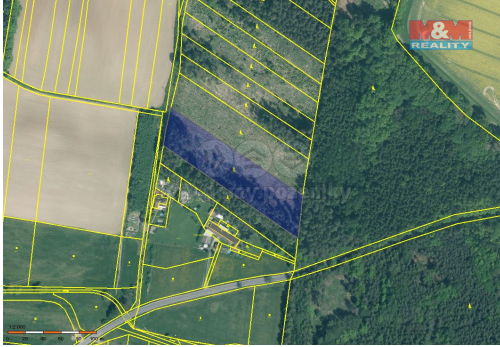

Prodej lesa, 7675 m², Stehlovice

39843, Stehlovice

180 000 Kč
za nemovitost

Vyřizuje

Kübelbek Lukáš

Tel.: 800 100 446

GSM: 296 399 006

E-mail: info@mmreality.cz

Celková plocha: 7 675 m²

Druh pozemku: les

Umístění objektu: samota

POPIS NEMOVITOSTI: Prodej lesního pozemku v katastru obce Stehlovice. Jedná se o jeden pozemek o výměře 7675 m². Pozemek osázen lipovými odrostky. Po hranici vede obecní přístupová cesta. Možno dokoupit další pozemky v této lokalitě. Více info v RK.