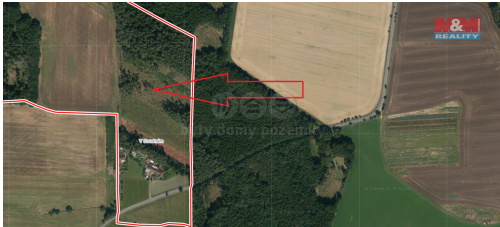

Prodej lesa, 7675 m², Stehlovice

39843, Stehlovice

180 000 Kč
za nemovitost

Vyřizuje

Kübelbek Lukáš

Tel.: 800 100 446

GSM: 296 399 006

E-mail: info@mmreality.cz

Celková plocha: 7 675 m²

Druh pozemku: les

Umístění objektu: samota

POPIS NEMOVITOSTI: Prodej lesního pozemku v katastru obce Stehlovice. Jedná se o jeden pozemek o výměře 7675 m². Pozemek osázen lipovými odrostky. Po hranici vede obecní přístupová cesta. Možno dokoupit další pozemky v této lokalitě. Více info v RK.