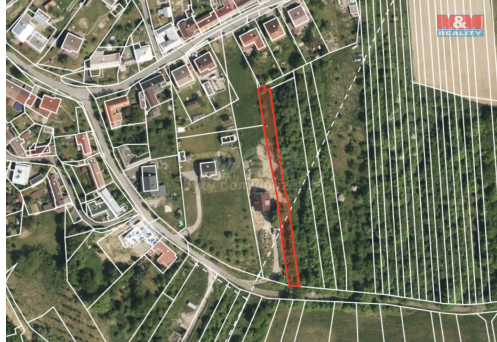

Prodej pozemku k bydlení, 1046 m², Lhota

76302, Lhota

2 081 540 Kč
za nemovitost

Vyřizuje

Strýček Štěpán

Tel.: 800 100 446

GSM: 296 399 006

E-mail: info@mmreality.cz**Celková plocha:** 1 046 m²**Druh pozemku:** pro bydlení**Umístění objektu:** klidná část obce

POPIS NEMOVITOSTI: Nabízíme Vám jedinečnou příležitost ke koupi jedinečného stavebního pozemku o rozloze 1046 m² v klidné části obce Lhota u Zlína. Pozemek je dle územního plánu veden k bydlení. Nachází se v malebném prostředí s dostatkem zeleně a poskytuje ideální podmínky pro výstavbu Vašeho vysněného rodinného domu. Pozemek je ve velmi dobrém stavu o velikosti 140x8 m a nabízí snadný přístup k veškerým inženýrským sítím. Lokalita je známá svou kvalitní infrastrukturou, blízkostí přírody a výhodnou dostupností do centra Zlína, které je jen pár minut jízdy autem. Nepochybně tuto výjimečnou nabídku a přijďte se sami přesvědčit o všech přednostech tohoto pozemku. Pro více informací a domluvu prohlídky nás neváhejte kontaktovat.