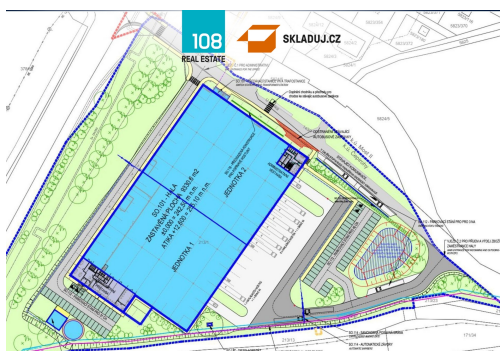

Průmyslový park Most, pronájem skladových prostor

U Lesíka, 43401, Most

Neuvedeno

za m²/měsíc

dohodou, na vyžádání

Vyřizuje

108 REAL ESTATE-S

Tel.: +420 222 211 464

GSM: +420 774 881 774

E-mail:

skladuj@skladuj.cz

Celková plocha:	9475 m²	Počet podlaží:	1
Druh objektu:	skeletová	Stav objektu:	velmi dobrý
Účel budovy:	Sklad	Ostatní:	Garáž; Parkoviště
Energetická náročnost:	G - Mimořádně neehospodárná		

POPIS NEMOVITOSTI: Na základě přímého pověření majitele (neplatíte provizi) vám nabízíme pronájem skladových a výrobních prostor v Mostě.

K dispozici:
budova Hall 1, plocha: 9 475 m², dostupné 6-12 měsíců

Specifikace

- světlá výška 10 m
- rozložení sloupů 12 x 24 m
- nosnost podlahy 5 t/m²
- LED osvětlení
- kancelářské prostory dle požadavků klienta
- fotografie jsou pouze ilustrační

Lokalita

- severozápadní Čechy