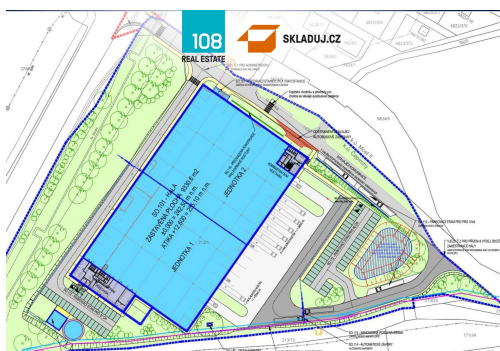

Průmyslový park Most, pronájem skladových prostor

U Lesíka, 43401, Most

Neuvedeno

za m²/měsíc

dohodou, na vyžádání

Vyřizuje

Eva Nováková

Tel.: +420 222 211 464

GSM: +420 774 881 774

E-mail:

skladuj@skladuj.cz

Celková plocha:	9475 m²	Počet podlaží:	1
Druh objektu:	skeletová	Stav objektu:	velmi dobrý
Účel budovy:	Sklad	Ostatní:	Parkoviště
Energetická náročnost:	G - Mimořádně neehospodárná		

POPIS NEMOVITOSTI: Na základě přímého pověření majitele (neplatíte provizi) vám nabízíme pronájem skladových a výrobních prostor v Mostě.

K dispozici:
budova Hall 1, plocha: 9 475 m², dostupné 6-12 měsíců

Specifikace

- světlá výška 10 m
- rozložení sloupů 12 x 24 m
- nosnost podlahy 5 t/m²
- LED osvětlení
- kancelářské prostory dle požadavků klienta
- fotografie jsou pouze ilustrační

Lokalita

- severozápadní Čechy