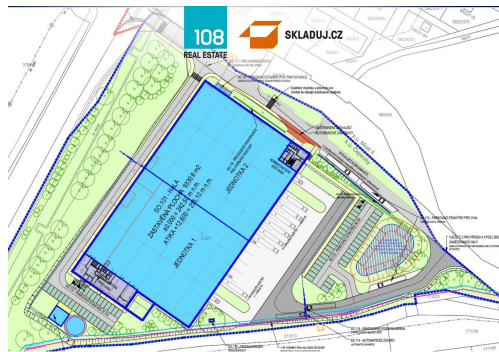

Průmyslový park Most, pronájem skladových prostor

U Lesíka, 43401, Most

Neuvedeno

za m²/měsíc

dohodou, na vyžádání

Vyřizuje

Eva Nováková

Tel.: +420 222 211 464

GSM: +420 774 881 774

E-mail:

skladuj@skladuj.cz

Celková plocha:	5000 m²	Počet podlaží:	1
Druh objektu:	skeletová	Stav objektu:	velmi dobrý
Účel budovy:	Sklad	Ostatní:	Garáž; Parkoviště
Energetická náročnost:	G - Mimořádně neehospodárná		

POPIS NEMOVITOSTI: Na základě přímého pověření majitele (neplatíte provizi) vám nabízíme pronájem skladových a výrobních prostor v Mostě.

K dispozici:
budova Hall 1, plocha: 9 475 m², dostupné 6-12 měsíců

Specifikace

- světlá výška 10 m
- rozložení sloupů 12 x 24 m
- nosnost podlahy 5 t/m²
- LED osvětlení
- kancelářské prostory dle požadavků klienta
- fotografie jsou pouze ilustrační

Lokalita

- severozápadní Čechy