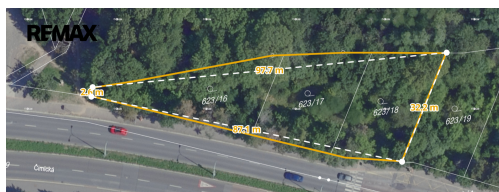

Les v klidné části Bohnic 600 m²

Praha 8, Praha

1 100 000 Kč
za nemovitost

Prodávající si vyhrazuje právo vybrat kupujícího na základě jím zvolených kritérií.

Vyřizuje

Martin Slavev

Tel.: 222 524 840

GSM: +420777199100

E-mail:

martin.slavev@re-max.cz

Celková plocha: 600 m²

Inženýrské sítě: vodovod

Druh pozemku: ostatní

Komunikace: asfaltová

POPIS NEMOVITOSTI: Nabízím k prodeji pozemek typu LR- lesní porost (623/16,) v klidné části obce Bohnice, nacházející se v okrese Praha 8. Pozemek disponuje celkovou plochou o rozloze 600 m².

Pozemek se nachází ve funkční ploše LR - lesní porosty a dále v lokálním (místním) biocentru - funkčním.

Pozemků mám v této lokalitě k prodeji několik.

Pozemek se nachází v celoměstském systému zeleně - návrh

Ideální pro vytvoření vaší vlastní zelené oázy či zahradního ráje. Díky své rozloze poskytuje dostatek prostoru pro realizaci vašich zahradních snů a relaxaci ve svém vlastním soukromém prostředí. Klidná lokalita s dobrou dostupností do centra Prahy nabízí ideální kombinaci klidu a pohodlí městského života. Pozemky jsou skvělou investicí pro ty, kteří hledají místo k relaxaci a odpočinku ve svém vlastním zeleném ráji.

Ceny pozemků v dlouhodobém horizontu stále rostou. Využijte nižších úrokových sazeb k investici do pozemku, která patří k výnosným a bezpečným investicím. Hypotéku Vám zdarma pomohu vyřídit.

Prodávající si vyhrazuje právo vybrat kupujícího na základě jím zvolených kritérií.