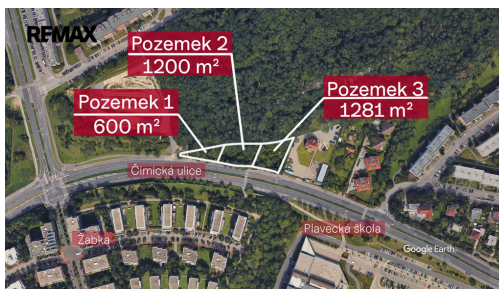

Les v klidné části Bohnic 600 m²

Praha 8, Praha

1 100 000 Kč
za nemovitost

Prodávající si vyhrazuje právo vybrat kupujícího na základě jím zvolených kritérií.

Vyřizuje

Martin Slavev

Tel.: 222 524 840

GSM: +420777199100

E-mail:

martin.slavev@re-max.cz

Celková plocha: 600 m²

Inženýrské sítě: vodovod

Druh pozemku: ostatní

Komunikace: asfaltová

POPIS NEMOVITOSTI: Nabízím k prodeji pozemek typu LR- lesní porost (623/16,) v klidné části obce Bohnice, nacházející se v okrese Praha 8. Pozemek disponuje celkovou plochou o rozloze 600 m².

Pozemek se nachází ve funkční ploše LR - lesní porosty a dále v lokálním (místním) biocentru - funkčním.

Pozemků mám v této lokalitě k prodeji několik.

Pozemek se nachází v celoměstském systému zeleně - návrh

Ideální pro vytvoření vaší vlastní zelené oázy či zahradního ráje. Díky své rozloze poskytuje dostatek prostoru pro realizaci vašich zahradních snů a relaxaci ve svém vlastním soukromém prostředí. Klidná lokalita s dobrou dostupností do centra Prahy nabízí ideální kombinaci klidu a pohodlí městského života. Pozemky jsou skvělou investicí pro ty, kteří hledají místo k relaxaci a odpočinku ve svém vlastním zeleném ráji.

Ceny pozemků v dlouhodobém horizontu stále rostou. Využijte nižších úrokových sazeb k investici do pozemku, která patří k výnosným a bezpečným investicím. Hypotéku Vám zdarma pomohu vyřídit.