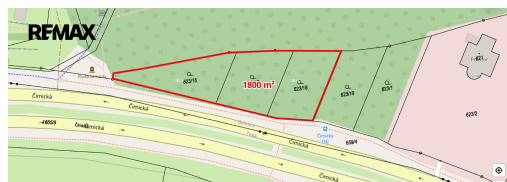

Les v klidné části Bohnic 600 m²

Praha 8, Praha

1 100 000 Kč
za nemovitost

Prodávající si vyhrazuje právo vybrat kupujícího na základě jím zvolených kritérií.

Vyřizuje

Martin Slavev

Tel.: 222 524 840

GSM: +420777199100

E-mail:

martin.slavev@re-max.cz

Celková plocha: 600 m²

Inženýrské sítě: vodovod

Druh pozemku: ostatní

Komunikace: asfaltová

POPIS NEMOVITOSTI: Nabízím k prodeji pozemek typu LR- lesní porost (623/16,) v klidné části obce Bohnice, nacházející se v okrese Praha 8. Pozemek disponuje celkovou plochou o rozloze 600 m².

Pozemek se nachází ve funkční ploše LR - lesní porosty a dále v lokálním (místním) biocentru - funkčním.

Pozemků mám v této lokalitě k prodeji několik.

Pozemek se nachází v celoměstském systému zeleně - návrh

Ideální pro vytvoření vaší vlastní zelené oázy či zahradního ráje. Díky své rozloze poskytuje dostatek prostoru pro realizaci vašich zahradních snů a relaxaci ve svém vlastním soukromém prostředí. Klidná lokalita s dobrou dostupností do centra Prahy nabízí ideální kombinaci klidu a pohodlí městského života. Pozemky jsou skvělou investicí pro ty, kteří hledají místo k relaxaci a odpočinku ve svém vlastním zeleném ráji.

Ceny pozemků v dlouhodobém horizontu stále rostou. Využijte nižších úrokových sazeb k investici do pozemku, která patří k výnosným a bezpečným investicím. Hypotéku Vám zdarma pomohu vyřídit.

Prodávající si vyhrazuje právo vybrat kupujícího na základě jím zvolených kritérií.