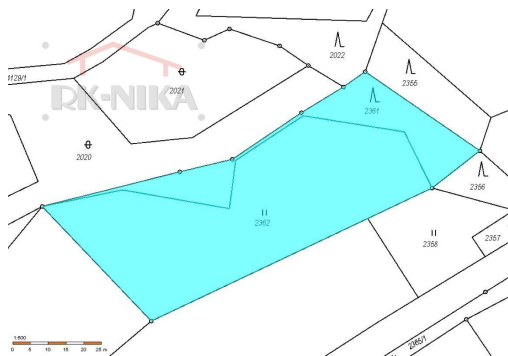

Prodej - Pozemky

číslo zakázky: 2024023

Prodej pozemků v Semilech

Semily

160 000 Kč
za nemovitost

akční cena do 30.4.2026

Vyřizuje

Marek Vrtilka

Tel.: +420481320590

GSM: +420777944355

E-mail: rknika@rknika.cz

Celková plocha: 3 583 m²

Druh pozemku: trvalý travní porost

Umístění objektu: klidná část obce

POPIS NEMOVITOSTI: Nabízíme Vám prodej dvou pozemků v části města Semily, které se nacházejí v lokalitě pod Strážníkem. Jedná se o pozemky p.č.2361 a p.č.2362 v k.ú. Semily, které na sebe navazují, takže společně vytvářejí funkční celek. Pozemky jsou způsobem využití trvalým travním porostem (2800 m²) a lesním pozemkem (783 m²). V současnosti jsou pozemky v územním plánu města zahrnuty do území zemědělských a lesních ploch. Pozemky jsou dobrou investicí do budoucna, zejména pro případný budoucí rozvoj v tomto území, kde jsou v blízkosti rodinné a rekreační domy. Celková výměra pozemků je 3583 m².