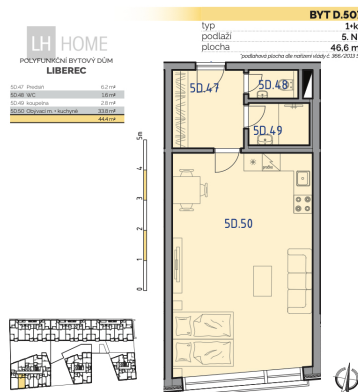

Prodej bytu 1+kk, Residence Promenáda

1. máje, Liberec

4 920 000 Kč
za nemovitost

cena je uvedena vč. DPH a před uplatněním slevy

Vyřizuje

Mgr. Petra Pavlíková

Tel.: 720034158

GSM: 720034158

E-mail:

ppavlikova@luxury-home.info

Dispozice bytu: 1+kk

Počet podlaží v domě: 7

Druh objektu: cihlová

Vlastnictví: osobní

Doprava: MHD

Topení: Ústřední - dálkové

Ostatní rozvody: Kabelové rozvody

Podlaží v domě: 5

Celková podlahová plocha: 46 m²

Stav objektu: ve výstavbě (hrubá stavba)

Umístění objektu: centrum obce

Elektrina: Elektro - 120 V; Elektro - 230 V; Elektro - 400 V

Odpad: Kanalizace

Energetická náročnost: B - Velmi úsporná

POPIS NEMOVITOSTI: Nabízíme prodej bytu 2+kk o výměře 53,46 m² vč. příček + balkón 4,4 m² v projektu Residence Promenáda.

Byt se bude nacházet ve 3. nadzemním podlaží. Byt bude orientovaný na jižní stranu.

Celkem bude v budově B 9. nadzemních podlaží a 3. podzemní podlaží, kde budou garážová stání.

V 1. a 2. nadzemním patře budou komerční prostory.

Součástí kupní ceny jsou vinylové podlahy, keramické obklady a dlažby v koupelně a na wc. Vana, skříňka s umyvadlem a zrcadlem, topný žebřík, oddělená toaleta s umyvadélkem, Interiérové dveře s obložkami - bílé. Součástí každého bytu bude videotelefon.