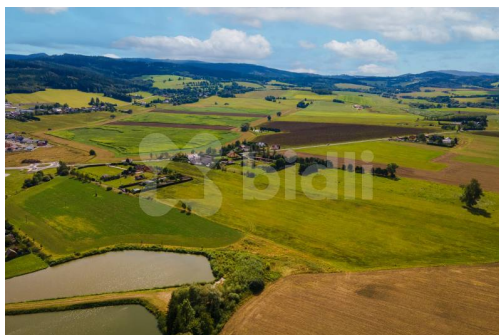

Exkluzivní prodej pozemku 2673 m², Nýrsko

Nýrsko

4 811 400 Kč
za nemovitost

Vyřizuje
Zuzana Benedyktová
Tel.: 774 110 007
GSM: 774 110 007
E-mail: info@bidli.cz

Celková plocha: 2 673 m²

Umístění objektu: klidná část obce

Druh pozemku: pro bydlení

Komunikace: neupravená

POPIS NEMOVITOSTI: V exkluzivním zastoupení si Vám dovoluujeme nabídnout jedinečný pozemek vhodný k zástavbě rodinným domem. Pozemek má velkorysou výměru 2673 m² a má již zbudovaný elektrický sloupek. Velkým benefitem tohoto pozemku je výborná lokalita krásné Šumavy s nádherným výhledem na okraji obce. Obec Nýrsko disponuje veškerou občanskou vybaveností.