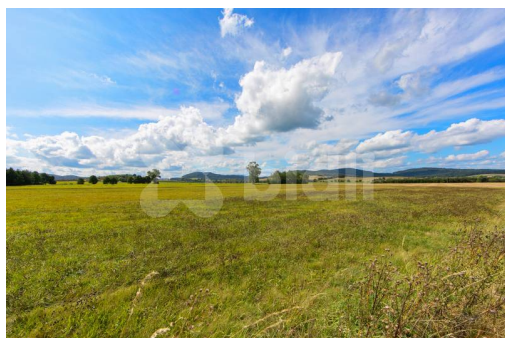

Exkluzivní prodej pozemků 2990 m², Nýrsko

Nýrsko

5 382 000 Kč
za nemovitost

Vyřizuje
Zuzana Benedyktová
Tel.: 774 110 007
GSM: 774 110 007
E-mail: info@bidli.cz

Celková plocha: 2 990 m²

Umístění objektu: klidná část obce

Druh pozemku: pro bydlení

Komunikace: neupravená

POPIS NEMOVITOSTI: V exkluzivním zastoupení si Vám dovoluujeme nabídnout jedinečný pozemek vhodný k zástavbě rodinným domem. Pozemek má velkorysou výměru 2990 m² a má již zbudovaný elektrický sloupek. Velkým benefitem tohoto pozemku je výborná lokalita krásné Šumavy s nádherným výhledem na okraji obce. Obec Nýrsko disponuje veškerou občanskou vybaveností.

Vhodné k bydlení či hospodaření!

Náš tip!