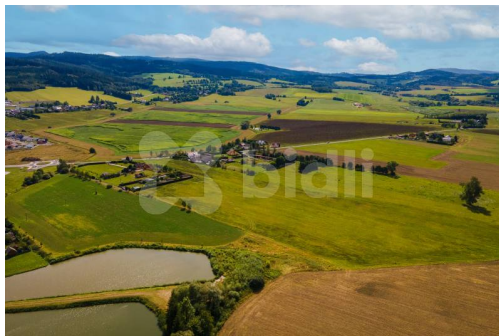

Exkluzivní prodej pozemku 3036 m², Nýrsko m²

Nýrsko

5 464 800 Kč
za nemovitost

Vyřizuje
Zuzana Benedyktová
Tel.: 774 110 007
GSM: 774 110 007
E-mail: info@bidli.cz

Celková plocha: 3 036 m²

Umístění objektu: klidná část obce

Druh pozemku: pro bydlení

Komunikace: neupravená

POPIS NEMOVITOSTI: V exkluzivním zastoupení si Vám dovoluujeme nabídnout jedinečný pozemek vhodný k zástavbě rodinným domem. Pozemek má velkorysou výměru 3036 m² a má již zbudovaný elektrický sloupek. Velkým benefitem tohoto pozemku je výborná lokalita krásné Šumavy s nádherným výhledem na okraji obce. Obec Nýrsko disponuje veškerou občanskou vybaveností.