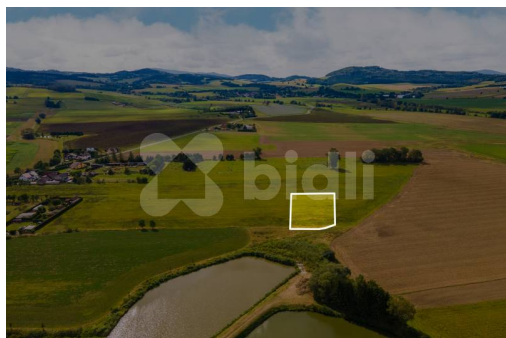

Exkluzivní prodej pozemku 3036 m², Nýrsko m²

Nýrsko

4 857 600 Kč
za nemovitost

Vyřizuje
Zuzana Benedyktová
Tel.: 774 110 007
GSM: 774 110 007
E-mail: info@bidli.cz

Celková plocha: 3 036 m²

Umístění objektu: klidná část obce

Druh pozemku: pro bydlení

Komunikace: neupravená

POPIS NEMOVITOSTI: V exkluzivním zastoupení si Vám dovoluujeme nabídnout jedinečný pozemek vhodný k zástavbě rodinným domem. Pozemek má velkorysou výměru 3036 m² a má již zbudovaný elektrický sloupek. Velkým benefitem tohoto pozemku je výborná lokalita krásné Šumavy s nádherným výhledem na okraji obce. Obec Nýrsko disponuje veškerou občanskou vybaveností.